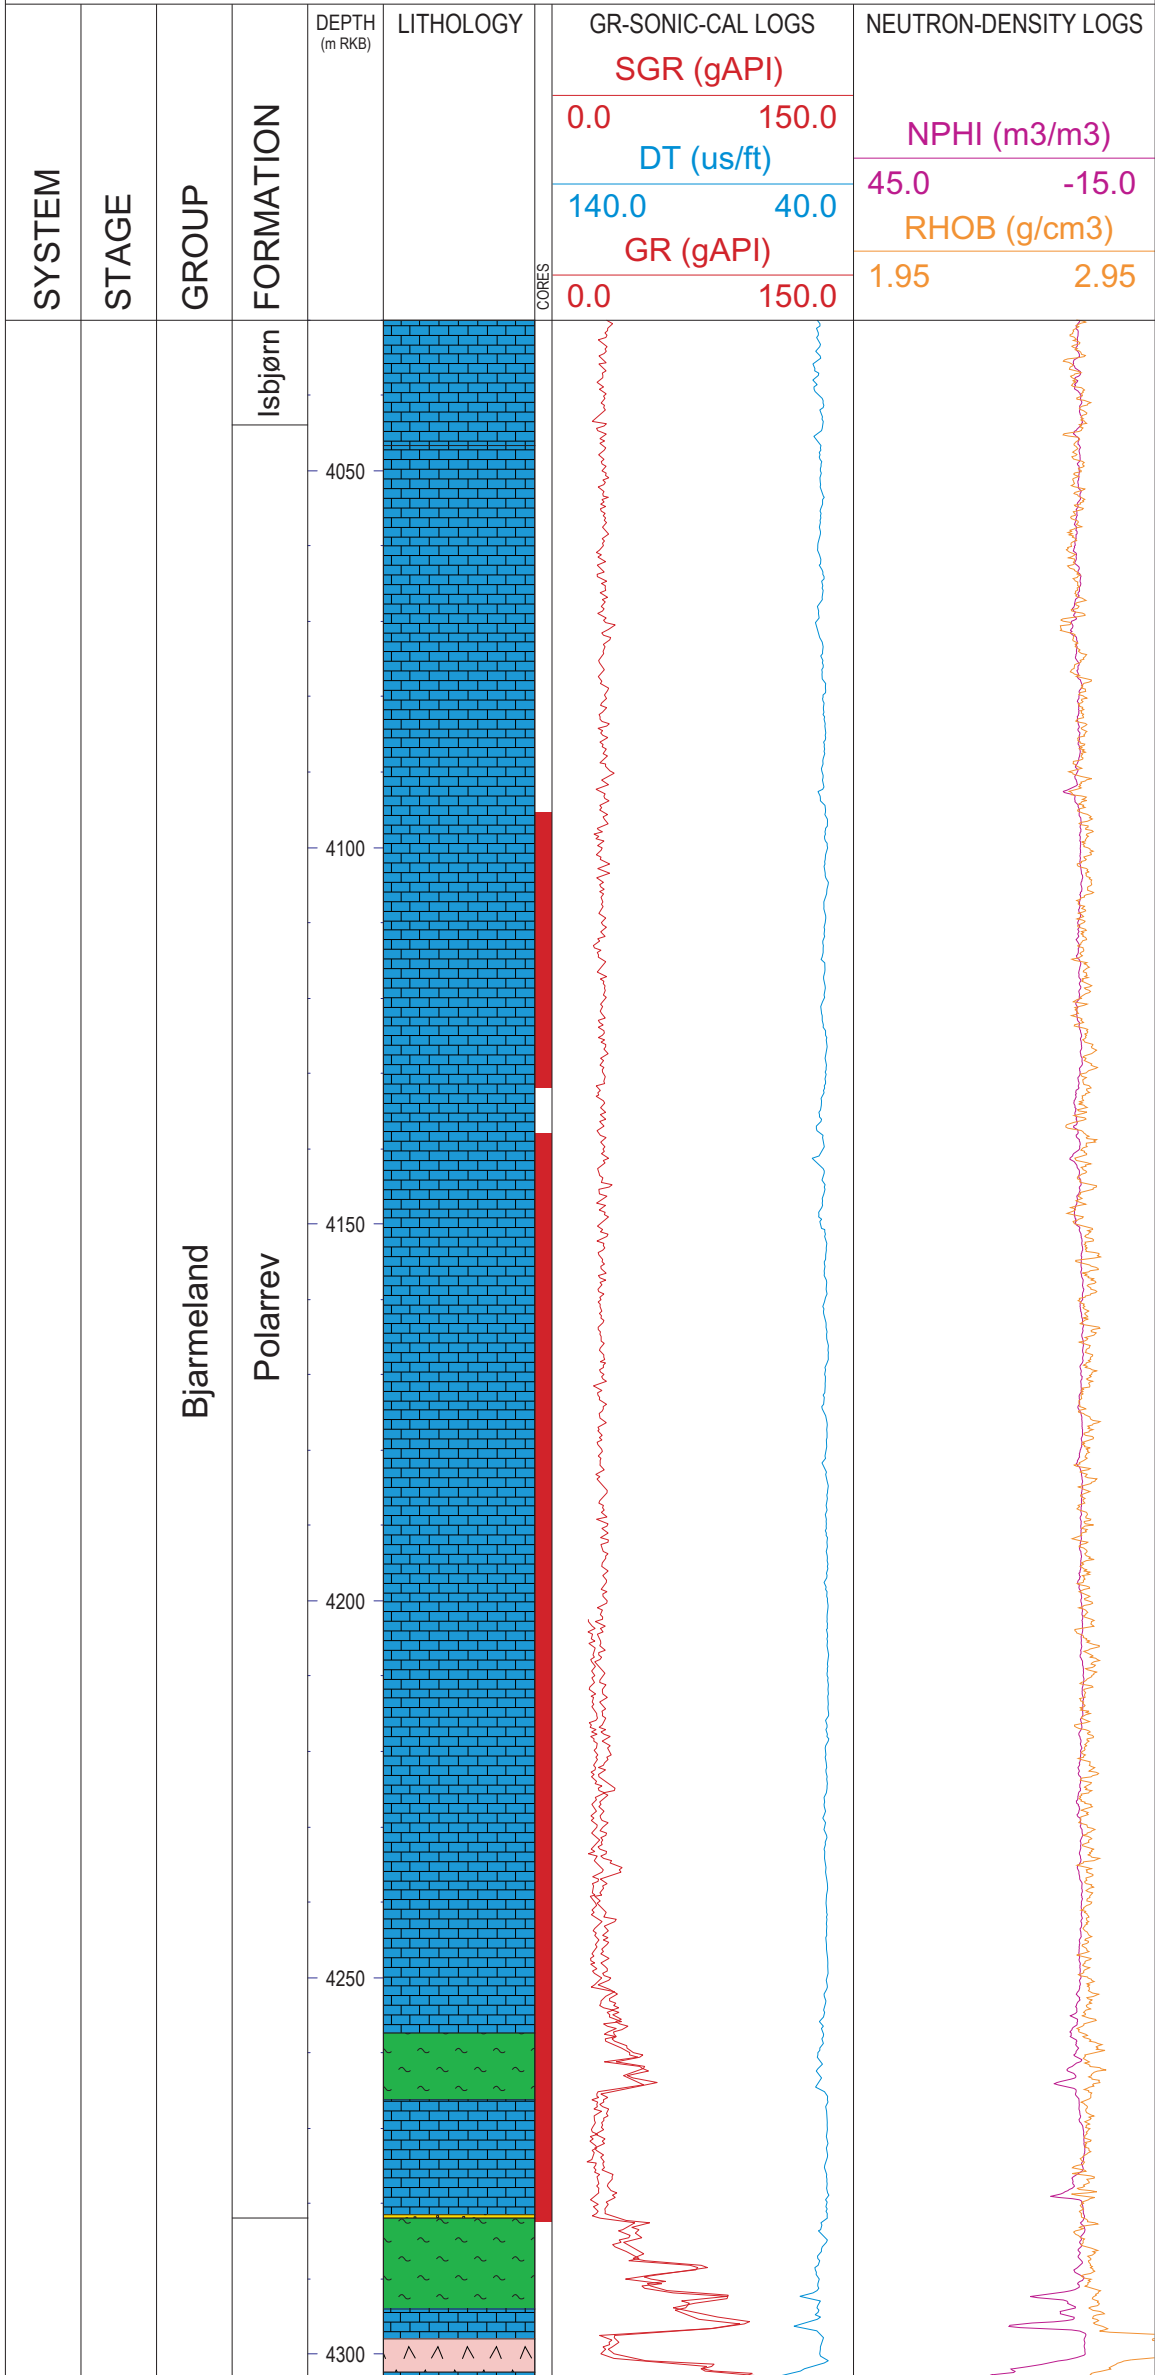

7229/11-1
SHELL

Bjarmeland

Polarrev

CORES