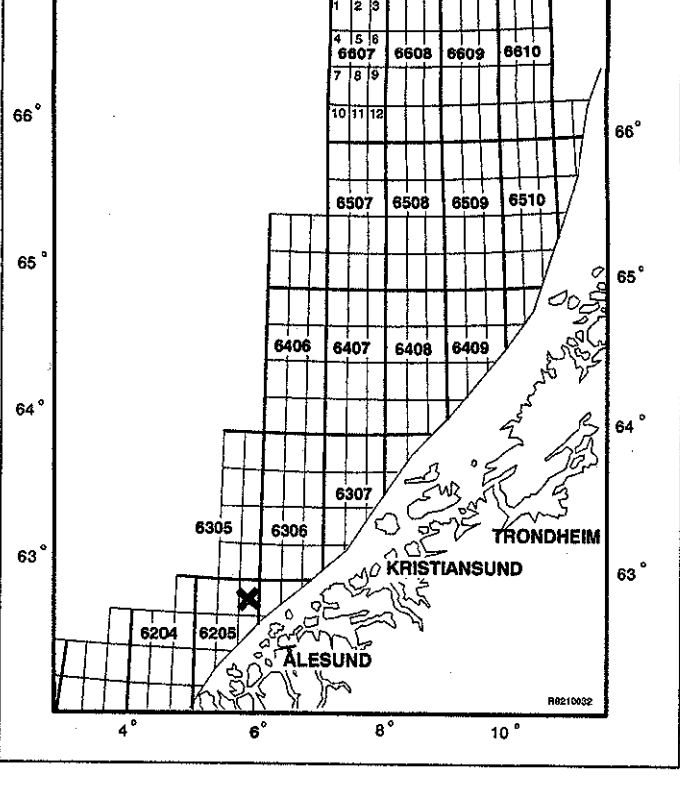

LOCATION MAP

COMPLETION LOG

scale 1: 4000

DEPTH RKB (M)	SYSTEM	SERIES	STAGE	GROUP	FORMATION	GAMMA RAY/ CALIPER	ACOUSTIC	RESISTIVITY	CORES CASING TESTS	GENERALIZED LITHOLOGY	DESCRIPTION
0	QUATERNARY		NORDLAND			IN 25 GAPI 120	140 US/F 40	0.2 OHMM 20			Returns to seabed.
200	TERTIARY	PALEOCENE	ROGALAND	SELE	LISTA						Clet:dk gu-gy blk-efl-hd, oob-oo-efl-acte
400											Clet:dk gu-gy blk-efl- frm-blk-efl-act-efl
600	TERTIARY	PALEOCENE	ROGALAND	SELE	LISTA						Set:lvh-annet-oln-otz-f- one-lee-ebang-rnd-oo- ang-oo-rrnd-rod-otz
800											Clet:dk gu-gy blk-efl- frm-blk-efl-act-efl
1000	TERTIARY	PALEOCENE	ROGALAND	SELE	LISTA						Clet:dk gu-gy blk-efl- frm-blk-efl-act-efl
1200											Clet:dk gu-gy blk-efl- frm-blk-efl-act-efl
1400	TERTIARY	PALEOCENE	ROGALAND	SELE	LISTA						Clet:dk gu-gy blk-efl- frm-blk-efl-act-efl
1600											Clet:dk gu-gy blk-efl- frm-blk-efl-act-efl
1800	TERTIARY	PALEOCENE	ROGALAND	SELE	LISTA						Clet:dk gu-gy blk-efl- frm-blk-efl-act-efl
2000											Clet:dk gu-gy blk-efl- frm-blk-efl-act-efl
2200	TERTIARY	PALEOCENE	ROGALAND	SELE	LISTA						Clet:dk gu-gy blk-efl- frm-blk-efl-act-efl
2400											Clet:dk gu-gy blk-efl- frm-blk-efl-act-efl
2600	TERTIARY	PALEOCENE	ROGALAND	SELE	LISTA						Clet:dk gu-gy blk-efl- frm-blk-efl-act-efl
2800											Clet:dk gu-gy blk-efl- frm-blk-efl-act-efl
3000	TERTIARY	PALEOCENE	ROGALAND	SELE	LISTA						Clet:dk gu-gy blk-efl- frm-blk-efl-act-efl
3200											Clet:dk gu-gy blk-efl- frm-blk-efl-act-efl
3400	TERTIARY	PALEOCENE	ROGALAND	SELE	LISTA						Clet:dk gu-gy blk-efl- frm-blk-efl-act-efl
3600											Clet:dk gu-gy blk-efl- frm-blk-efl-act-efl
3800	TERTIARY	PALEOCENE	ROGALAND	SELE	LISTA						Clet:dk gu-gy blk-efl- frm-blk-efl-act-efl
4000											Clet:dk gu-gy blk-efl- frm-blk-efl-act-efl
4200	TERTIARY	PALEOCENE	ROGALAND	SELE	LISTA						Clet:dk gu-gy blk-efl- frm-blk-efl-act-efl
4300											Clet:dk gu-gy blk-efl- frm-blk-efl-act-efl