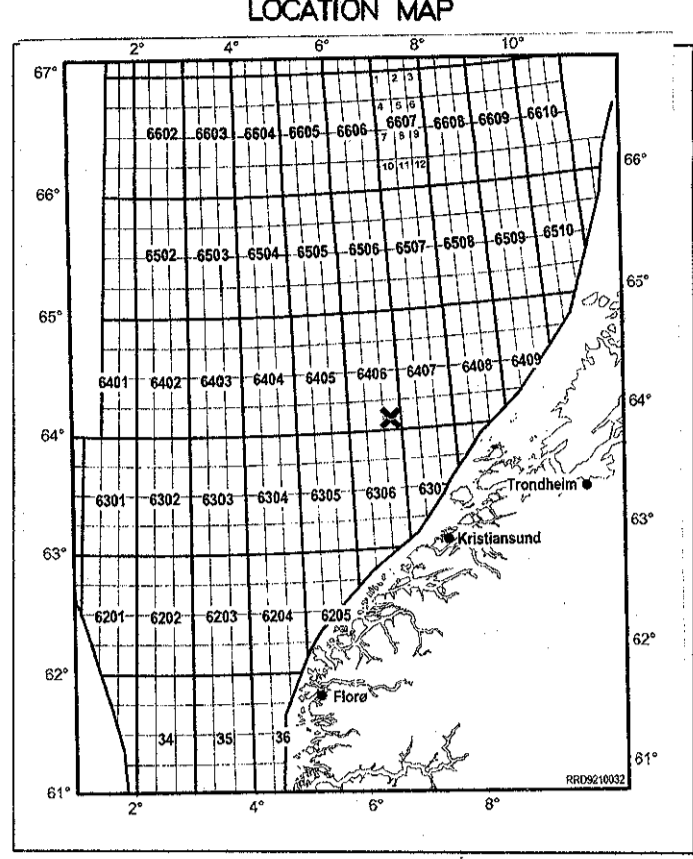

COMPLETION LOG

scale 1: 4000