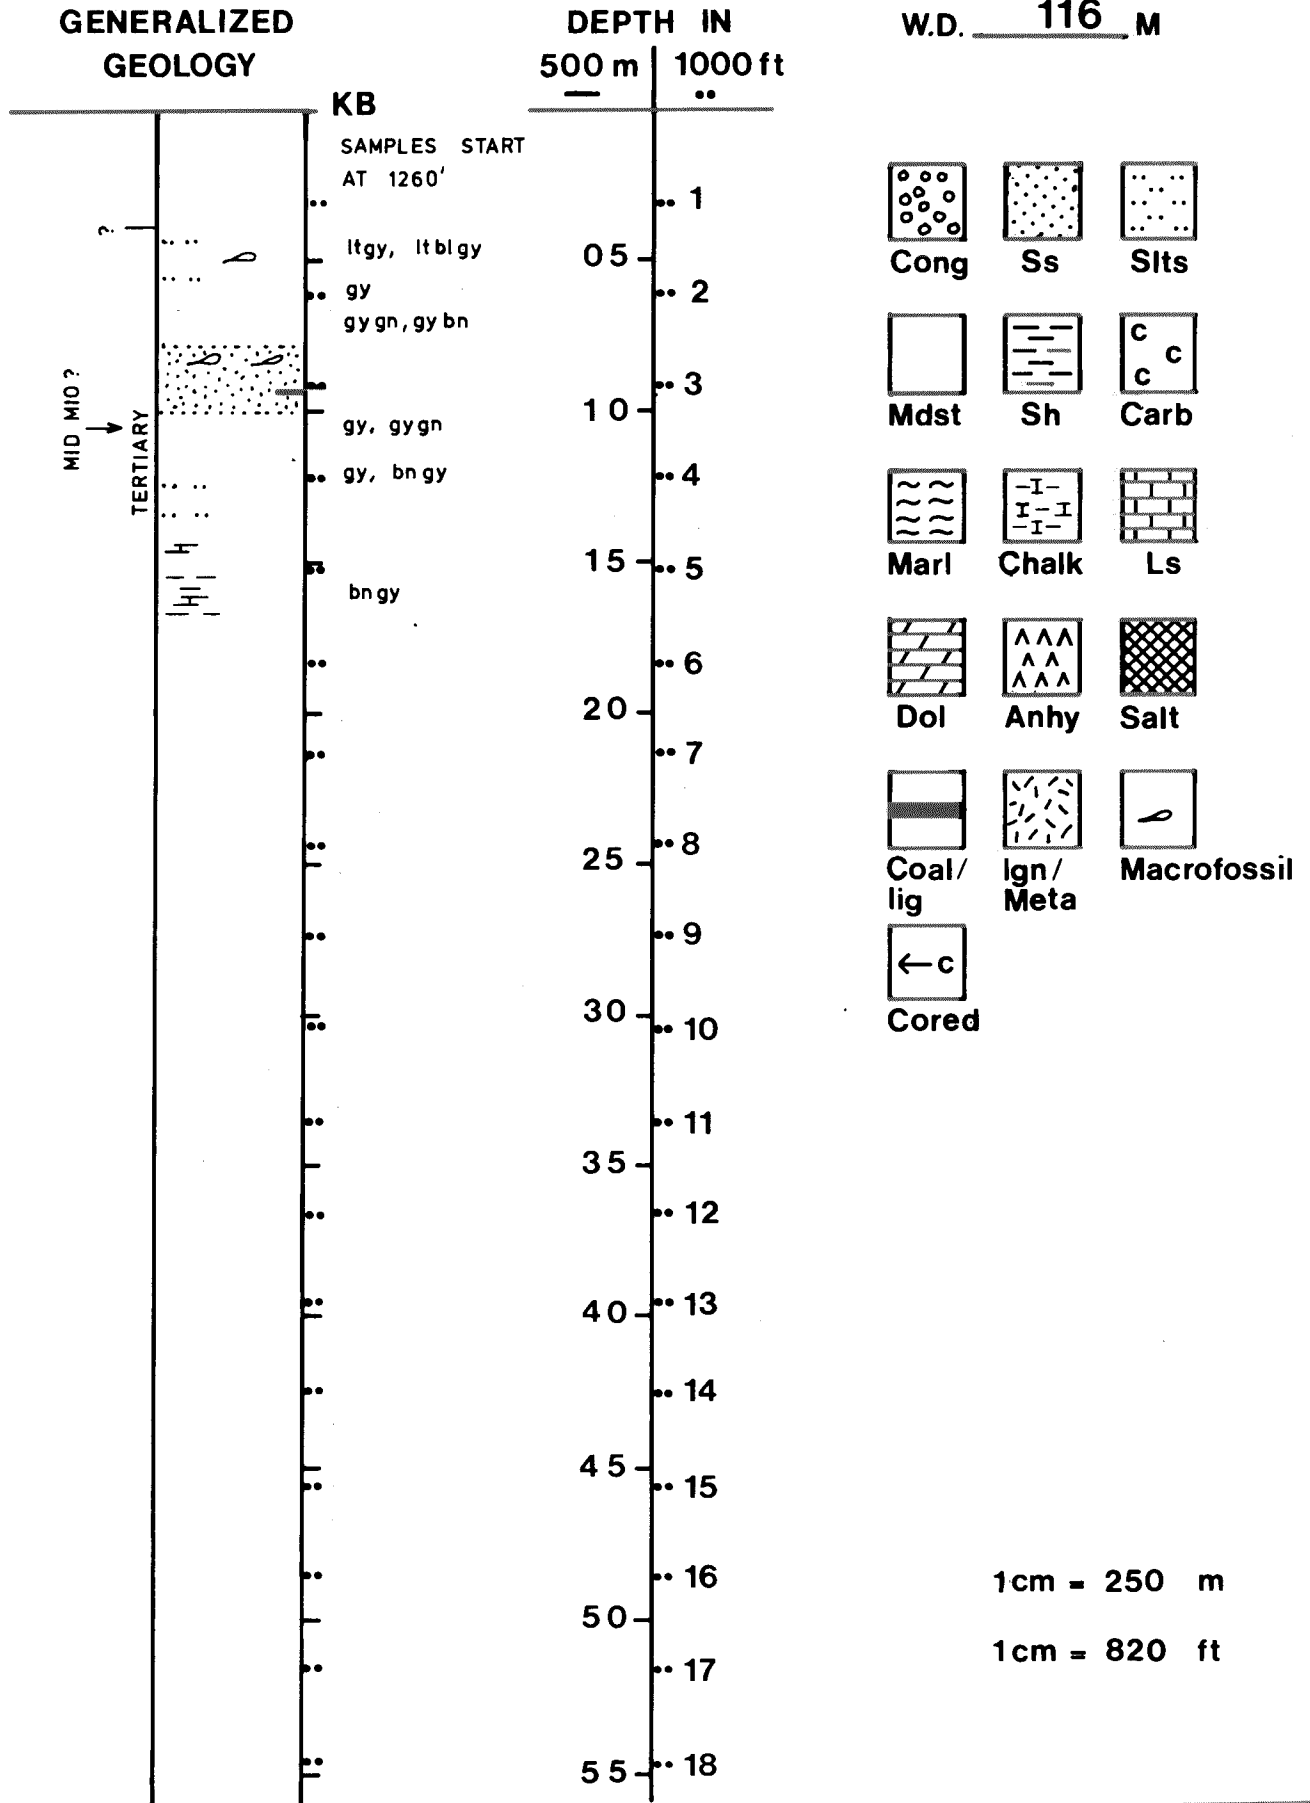

WELL NO 15/6-1 OPERATOR ESSO

T.D. 1679 M

K.B. 9 M

W.D. 116 M

STATENS OLJEDIREKTORAT

LAGARDSVN 80 · BOKS 800 4001 STAVANGER · TLF 33 100