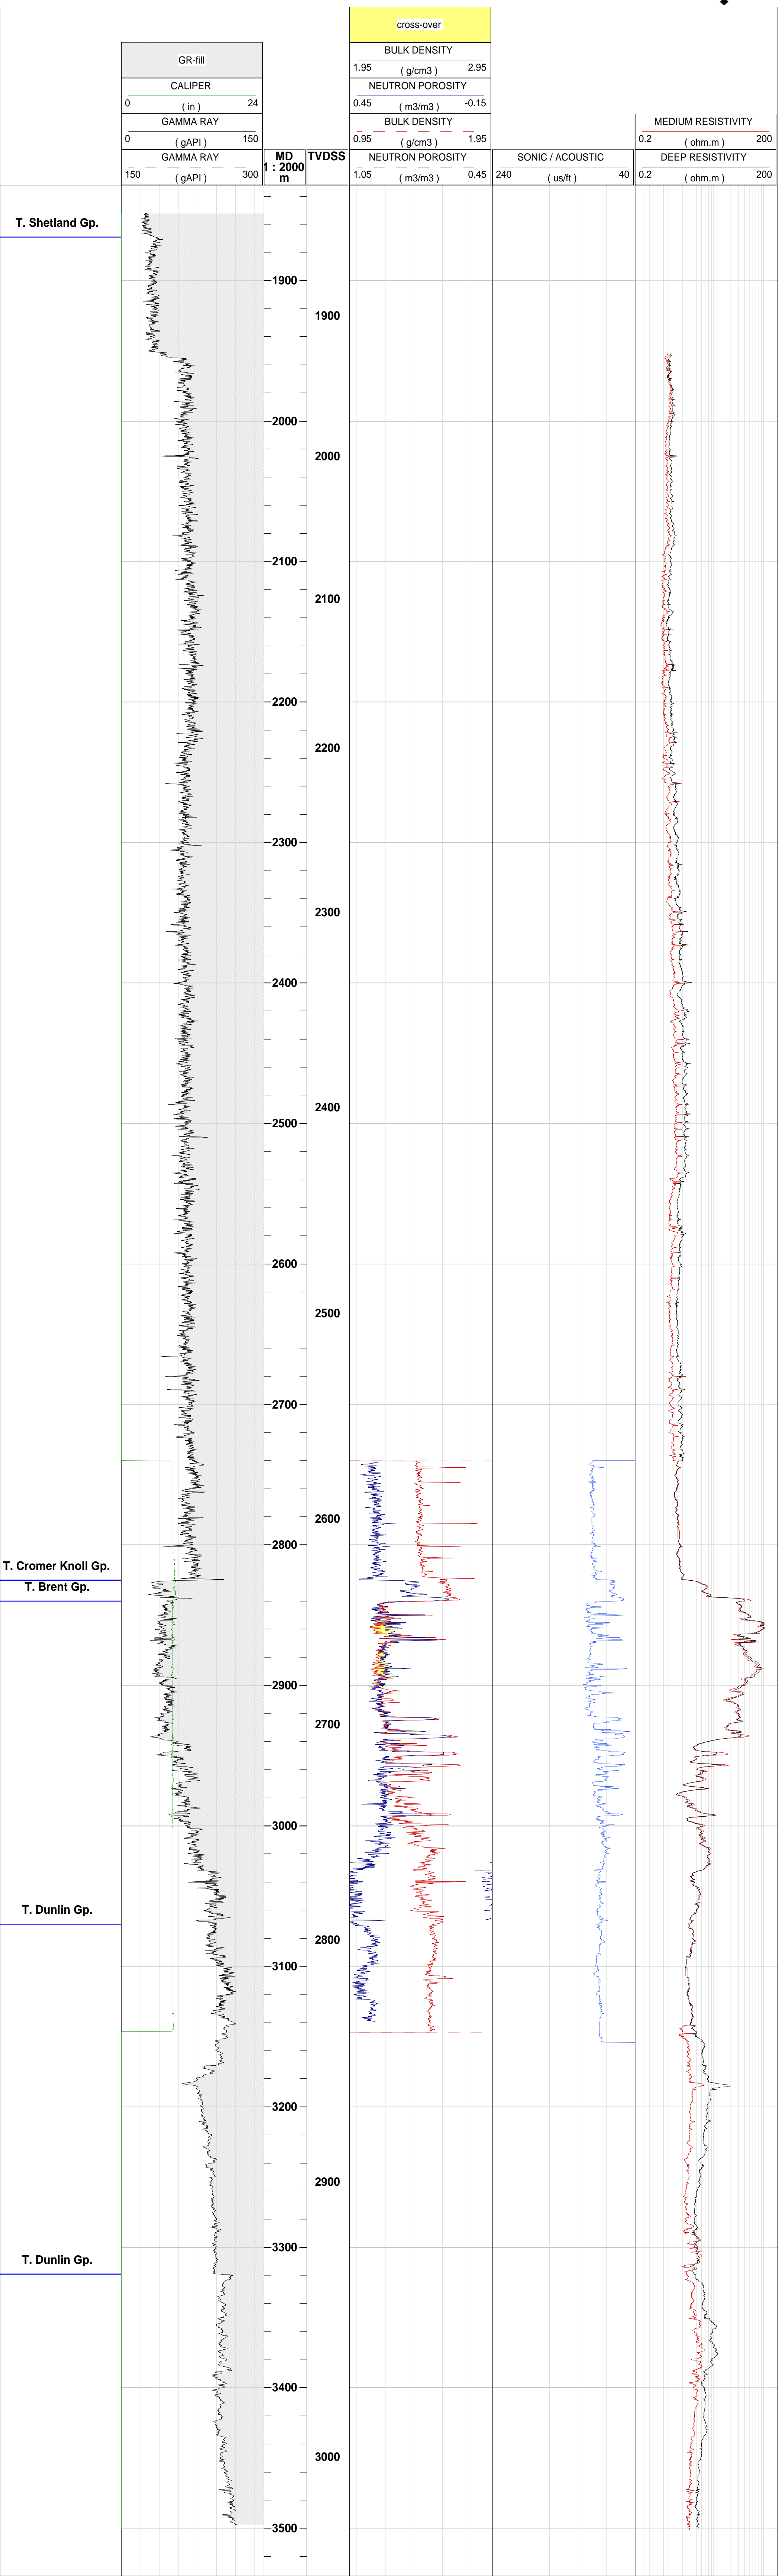

Wellbore 33/9-19 A

RKB 25 m

For more information see the NPD factpages at www.npd.no.

T. Shetland Gp.

T. Cromer Knoll Gp.

T. Brent Gp.

T. Dunlin Gp.

T. Dunlin Gp.