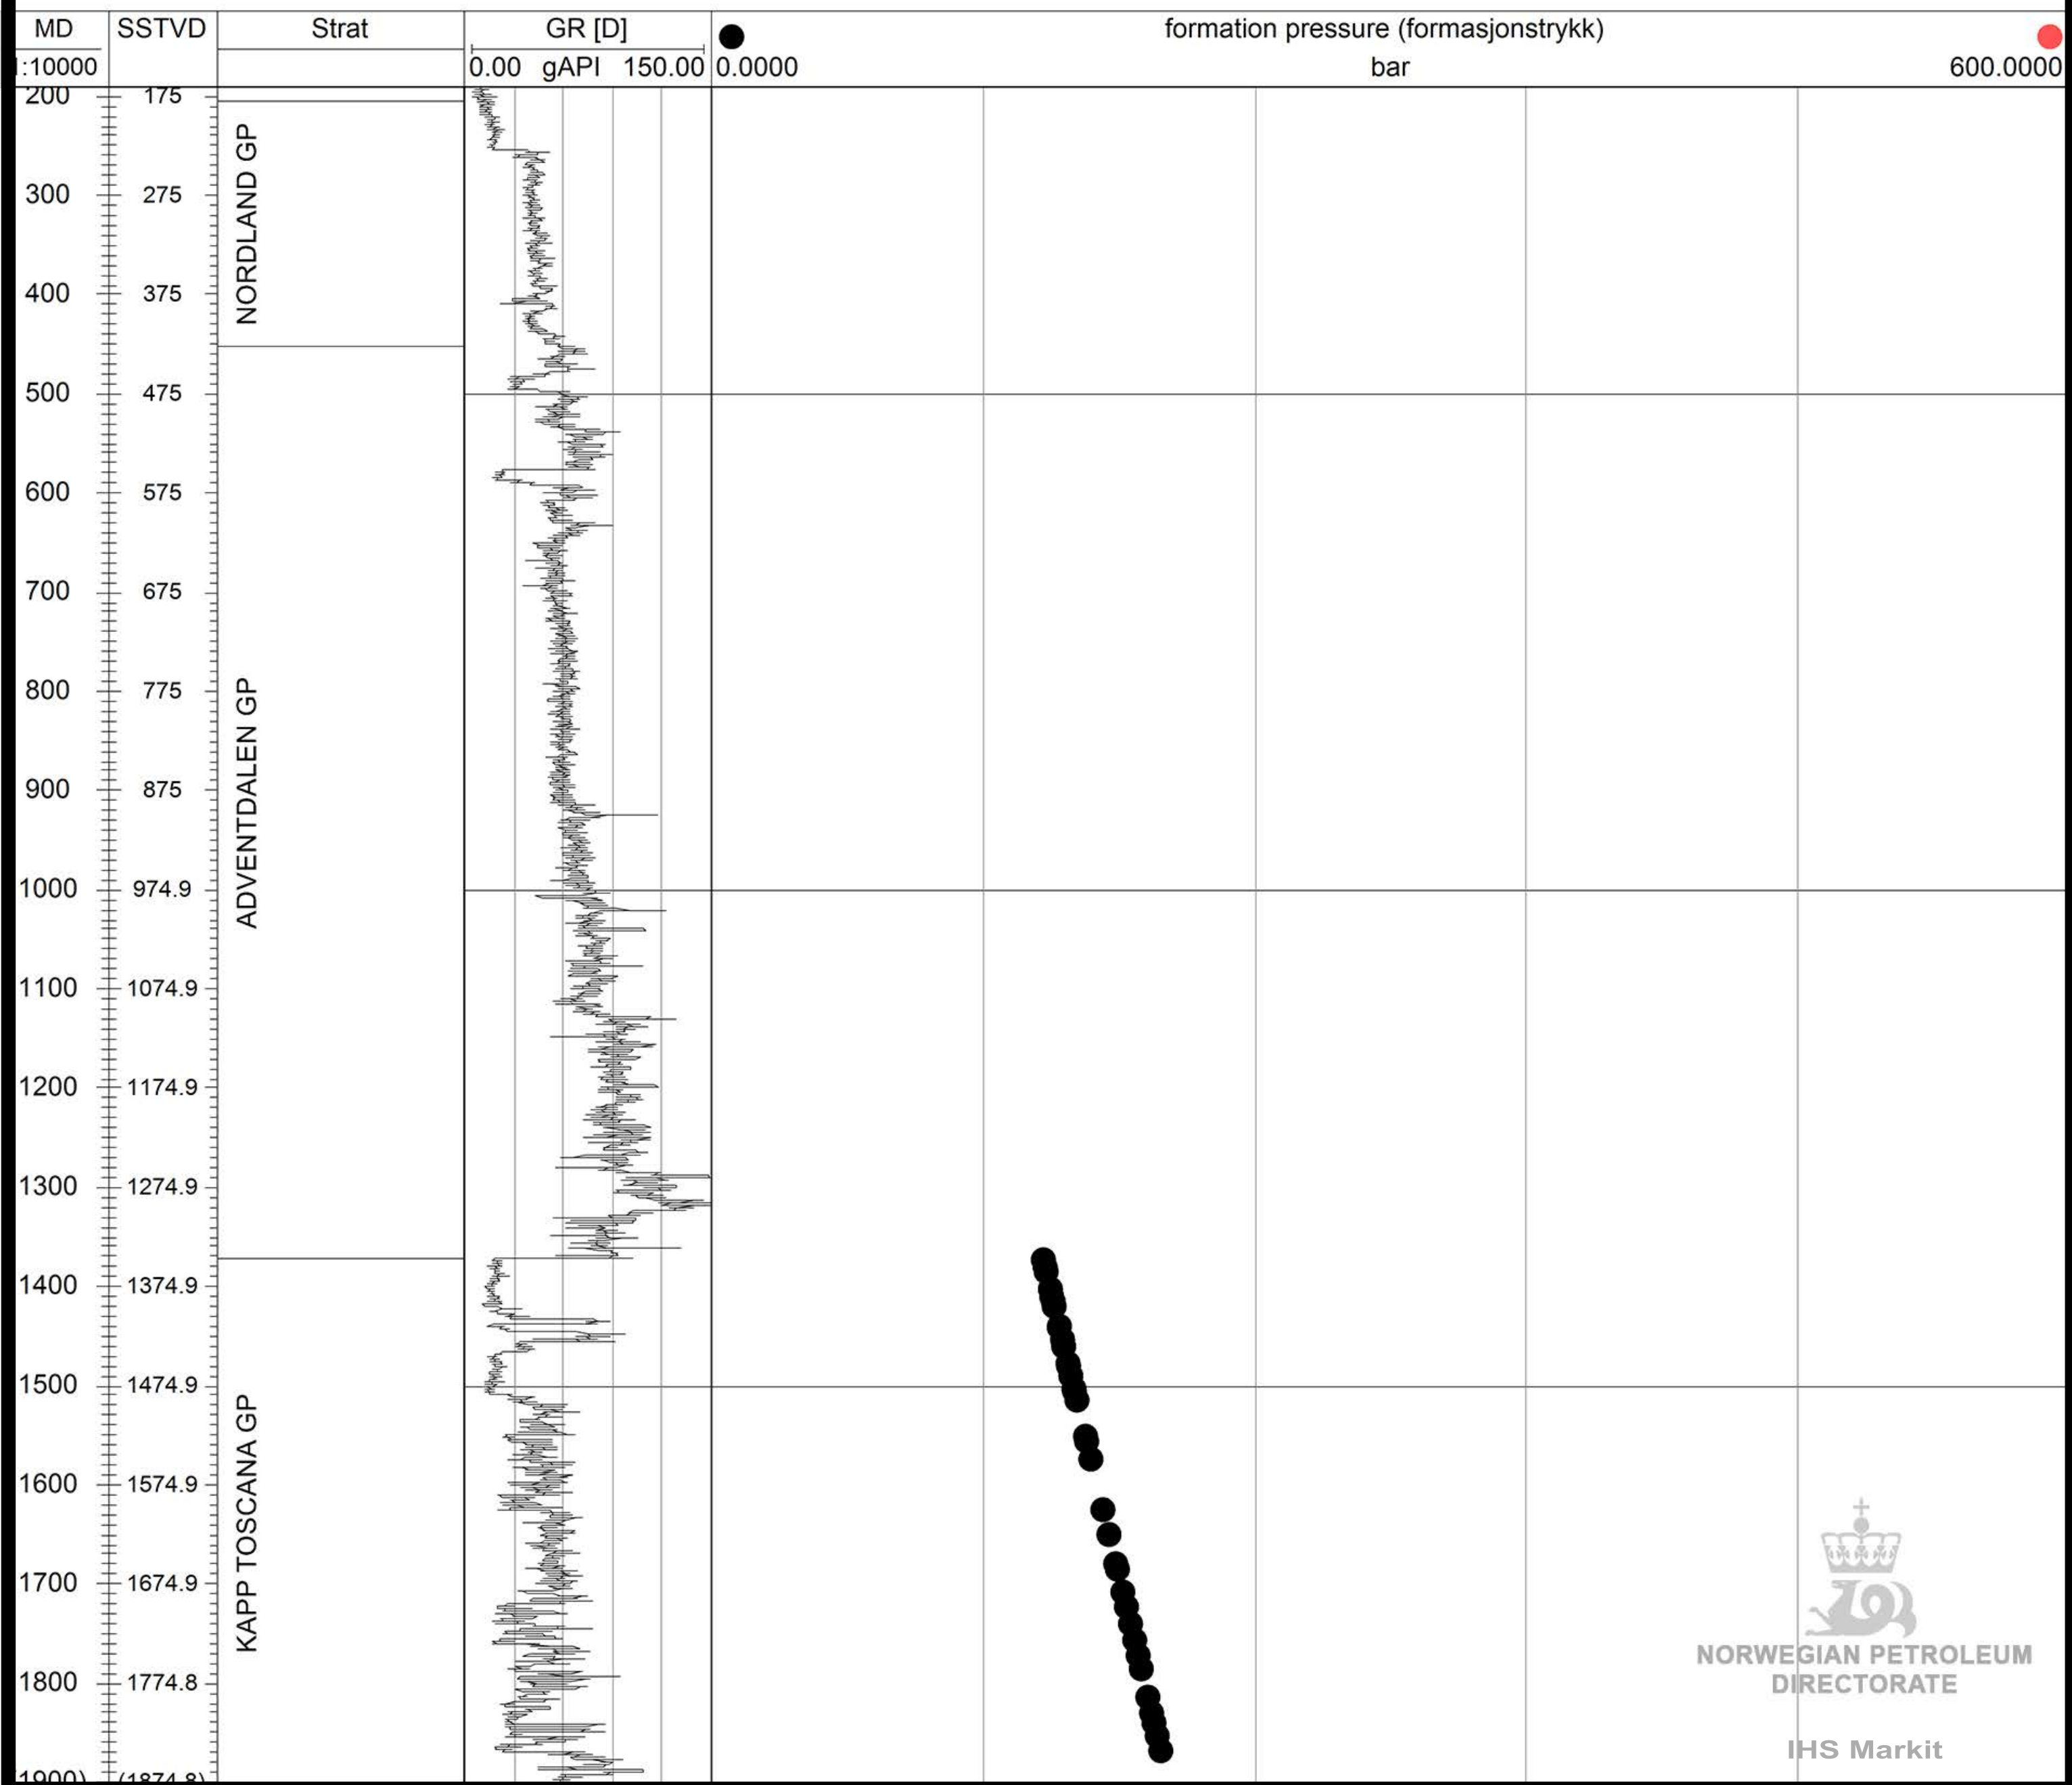

7119/12-2

NORWEGIAN PETROLEUM
DIRECTORATE

IHS Markit