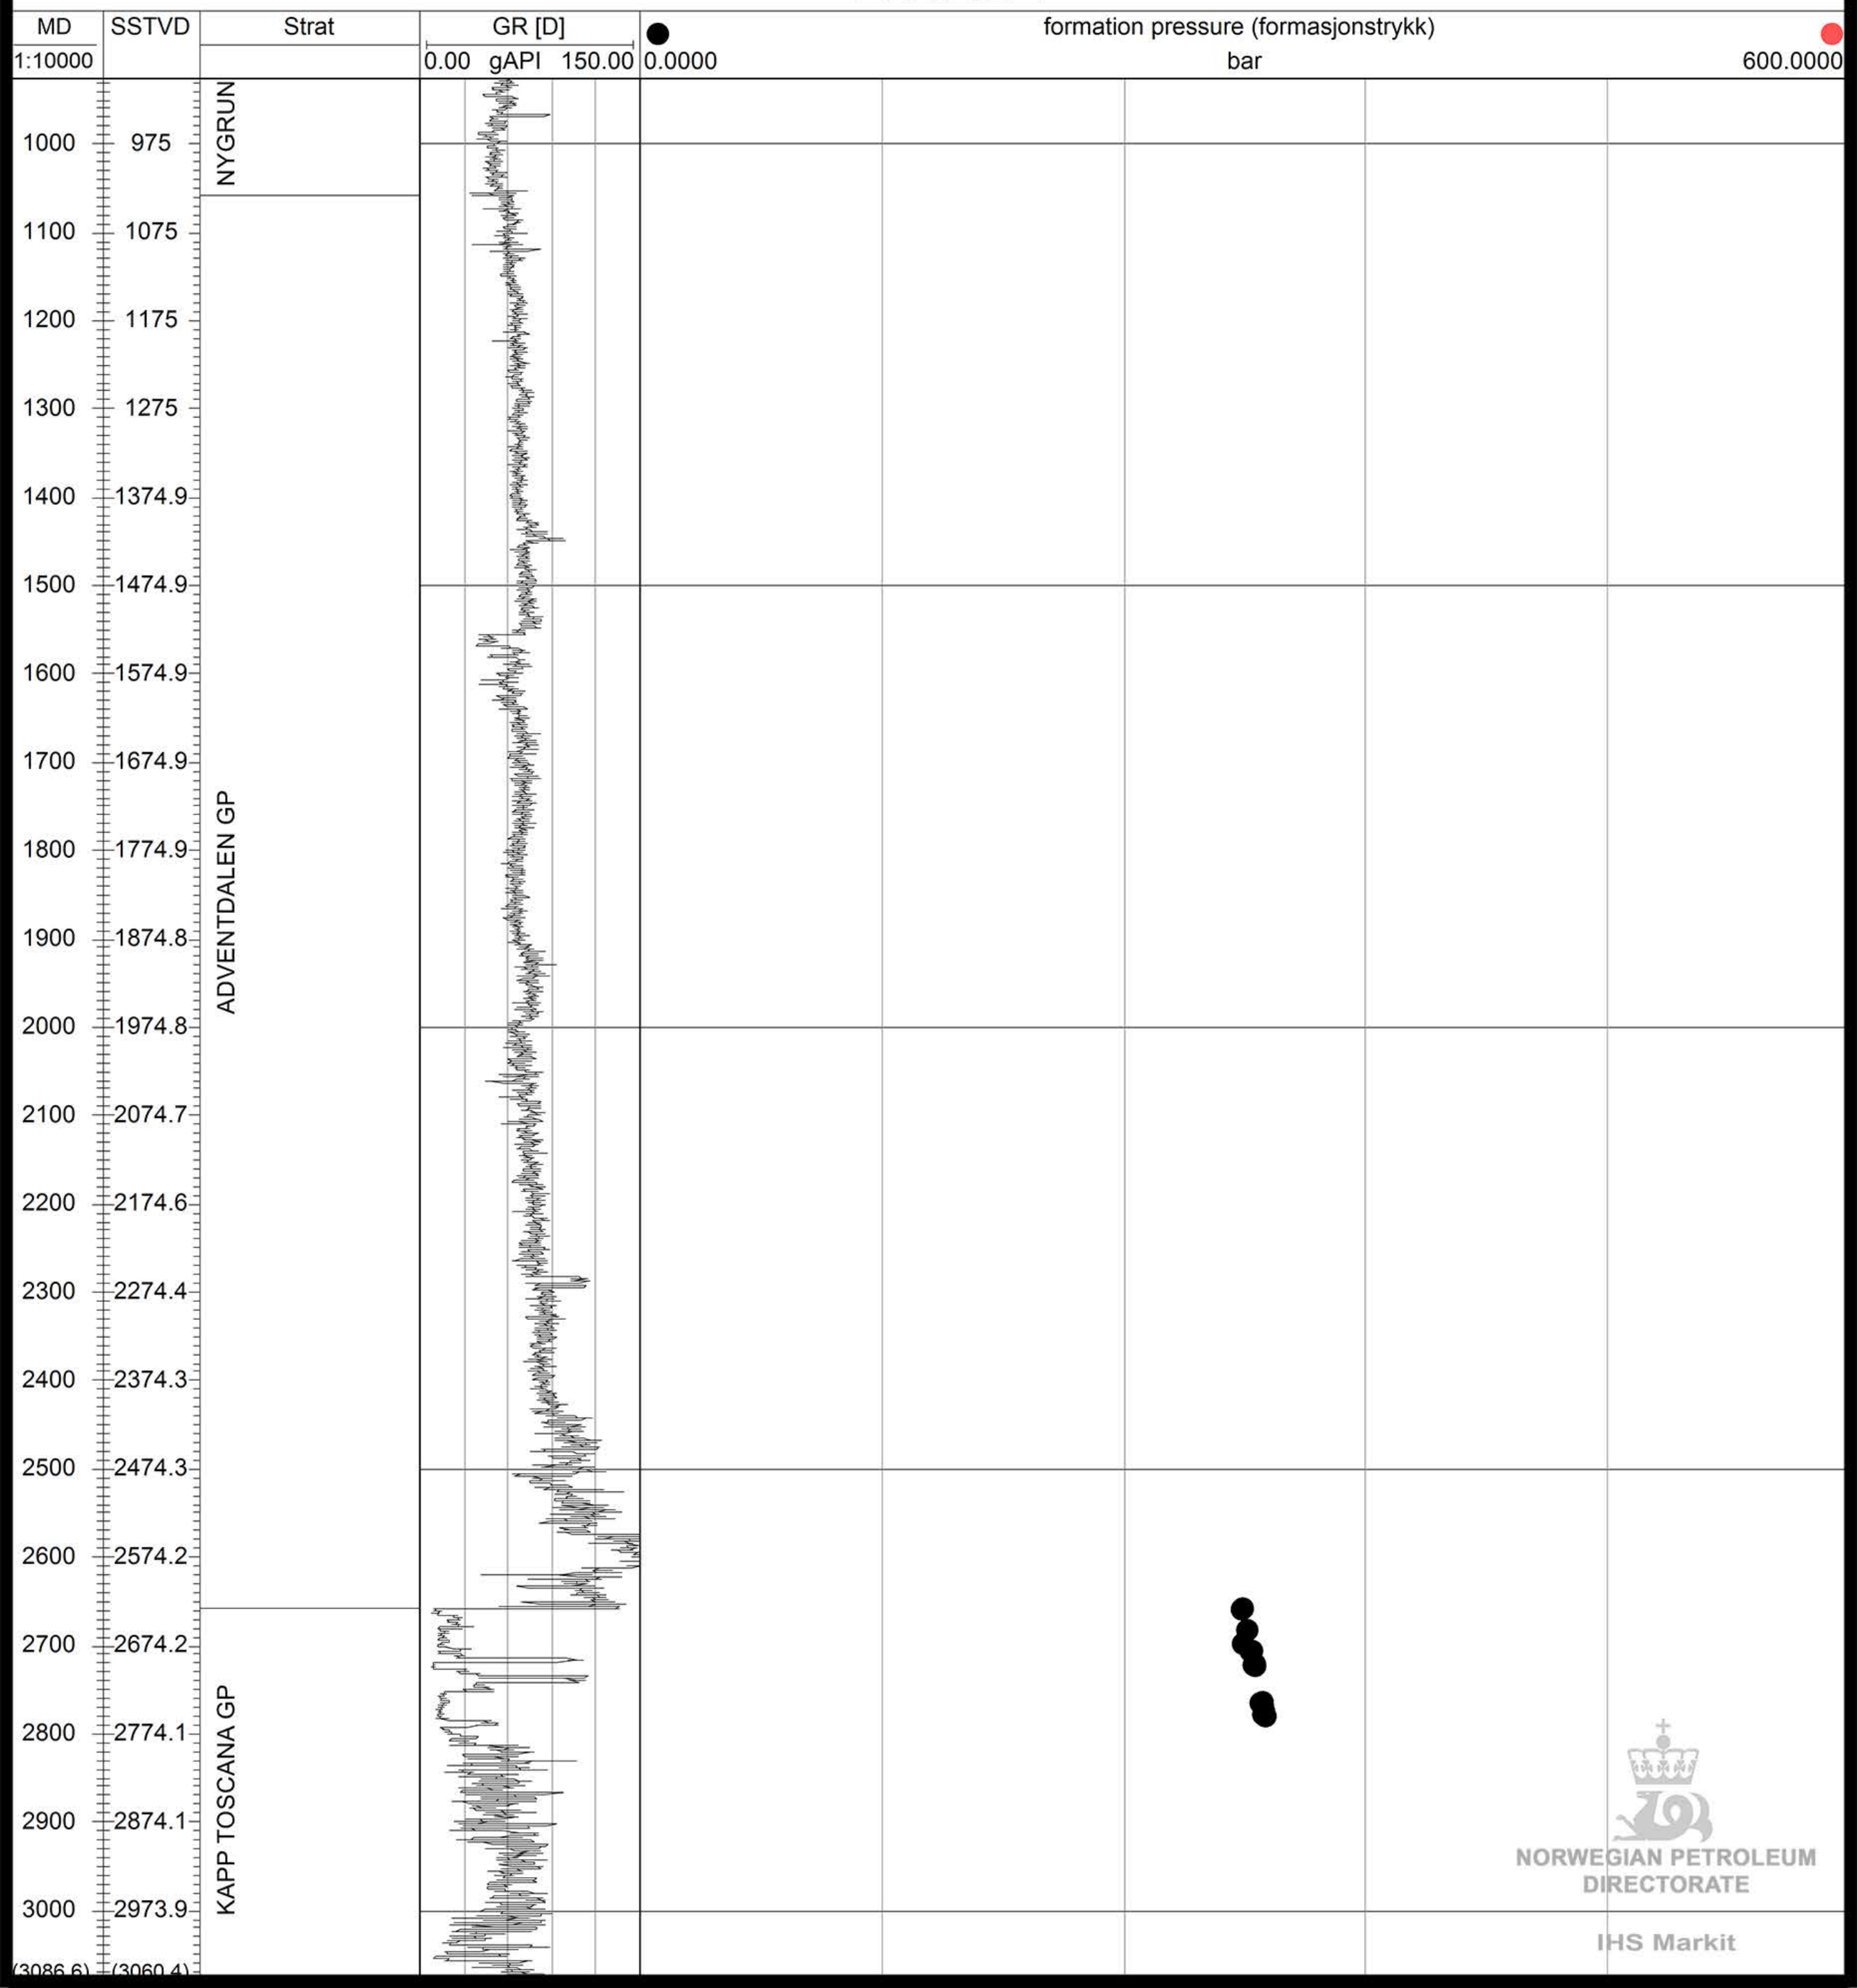

7119/12-1

NORWEGIAN PETROLEUM
DIRECTORATE

IHS Markit