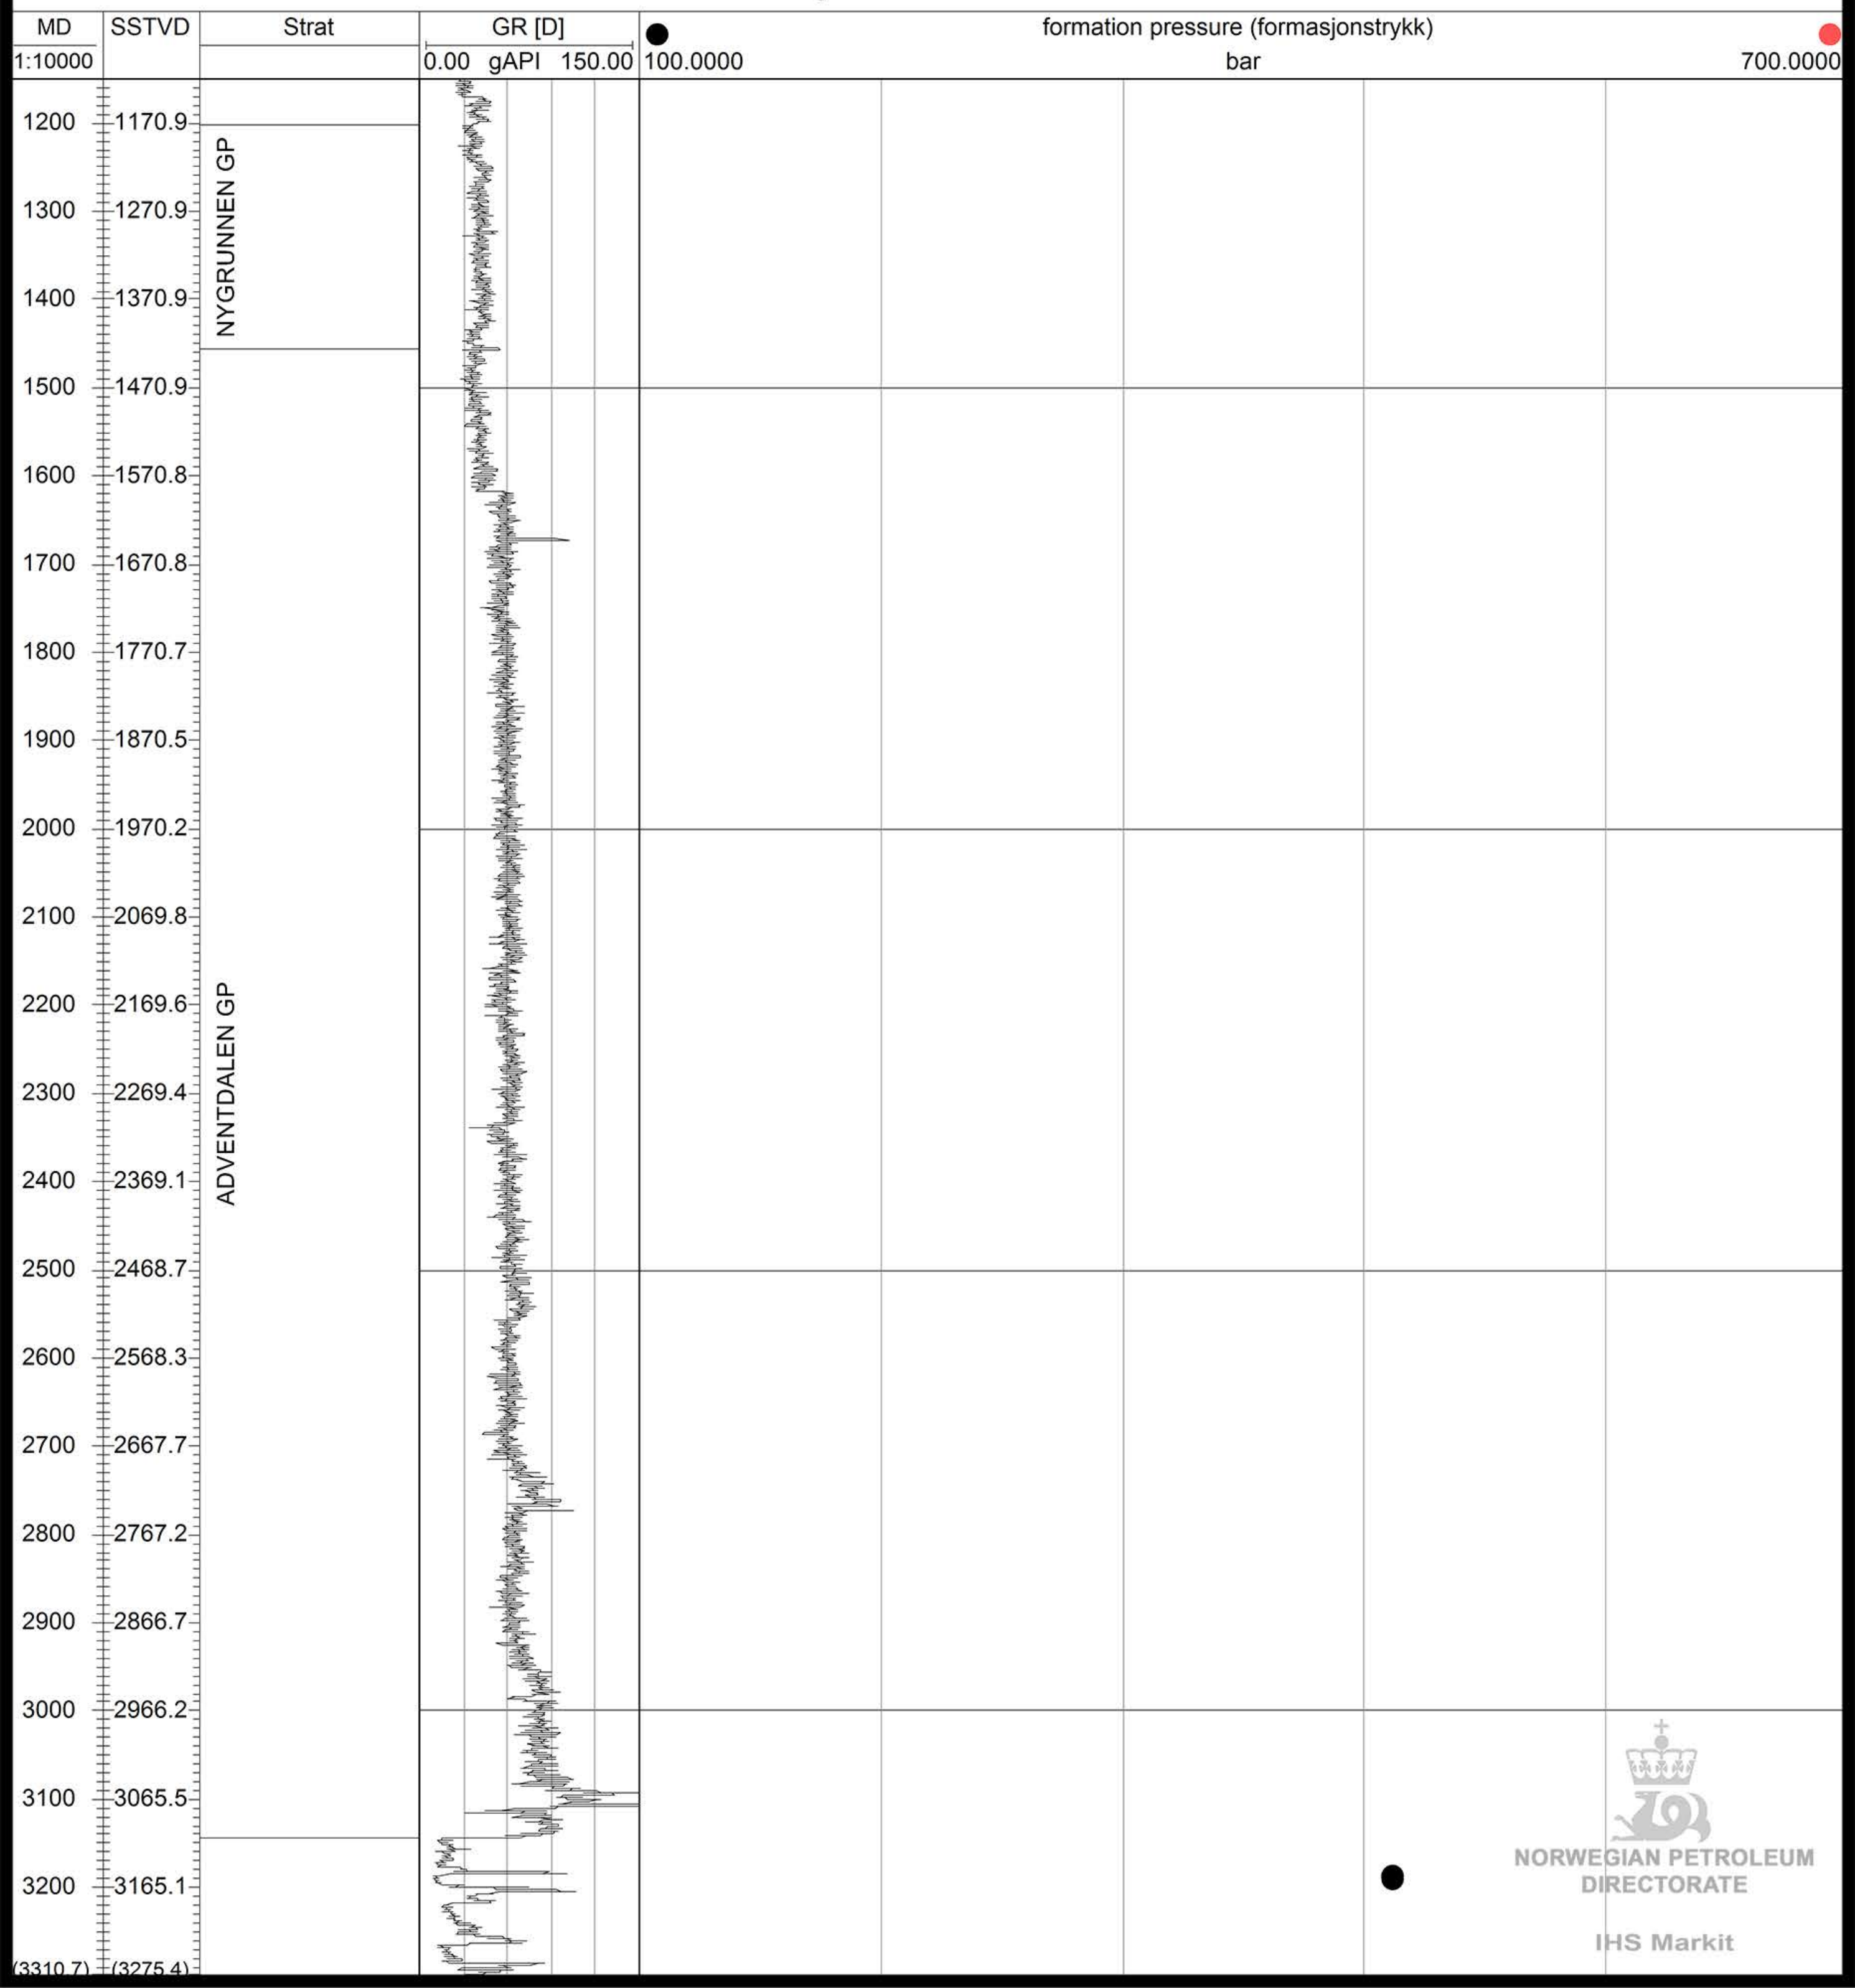

# 7119/12-3

NORWEGIAN PETROLEUM  
DIRECTORATE

IHS Markit