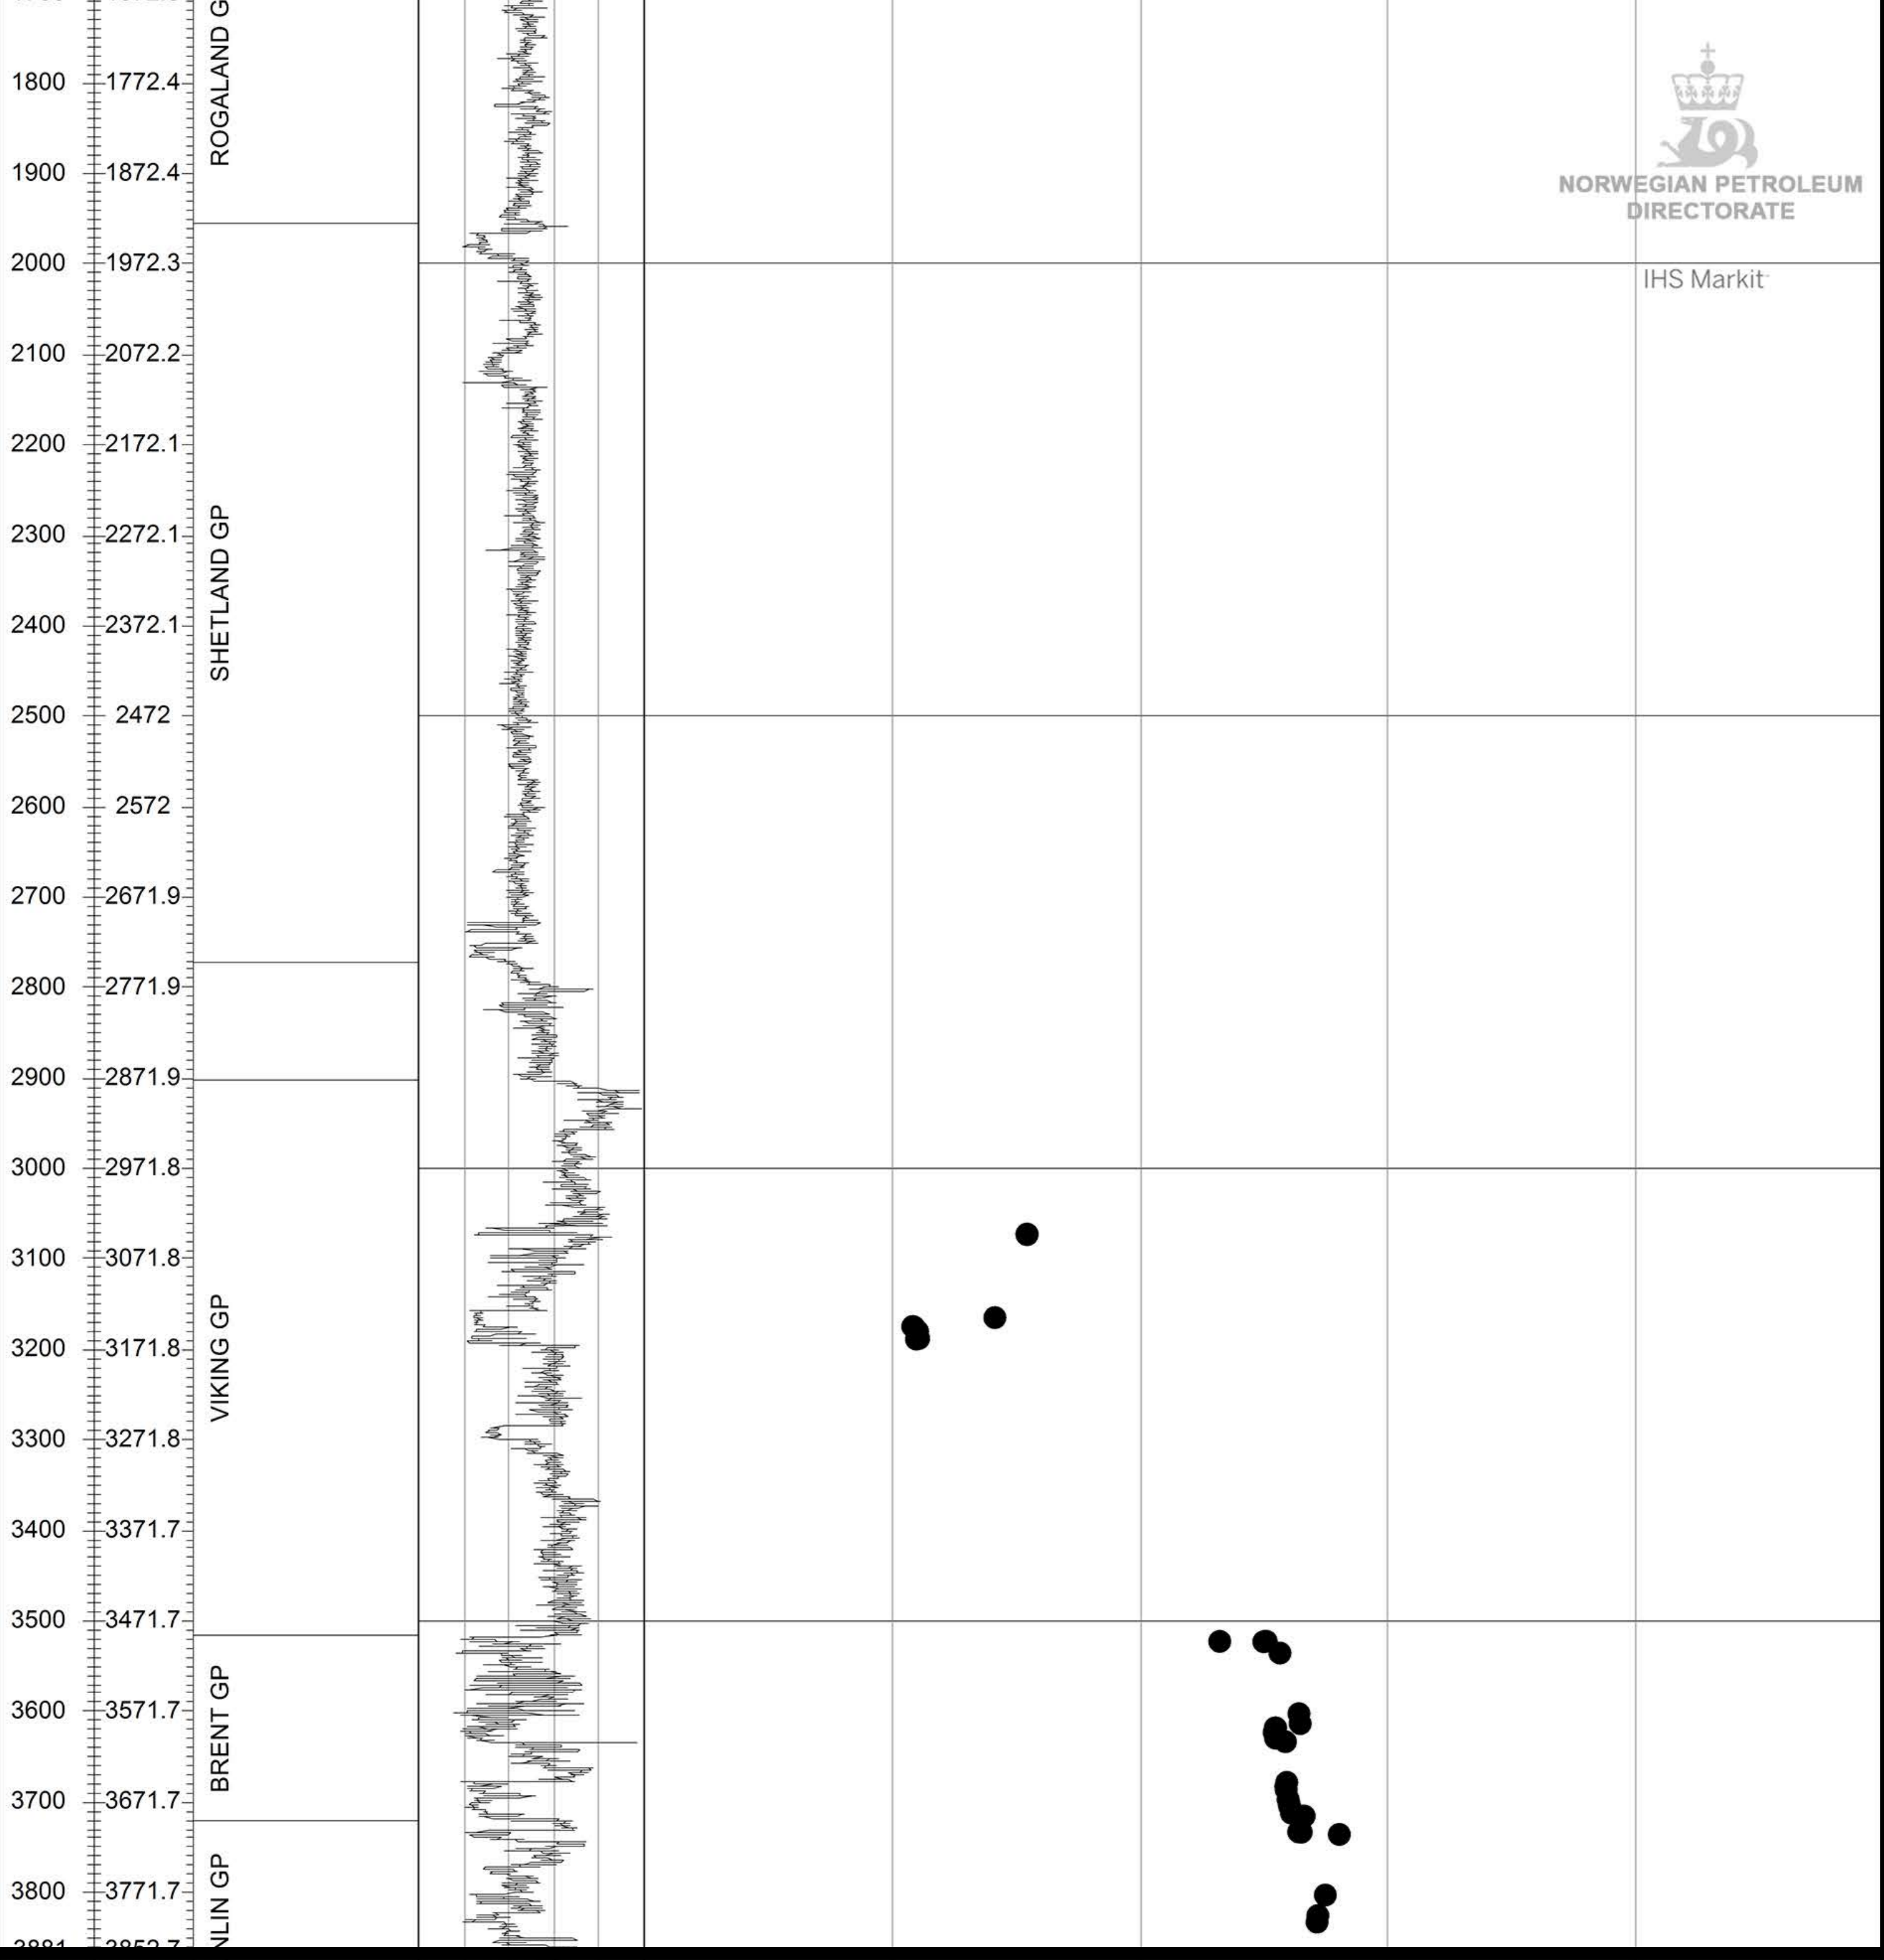

# 35/11-6

MD SSTVD Strat GR [D] Formation pressure ( formasjonstrykk)

IHS Markit