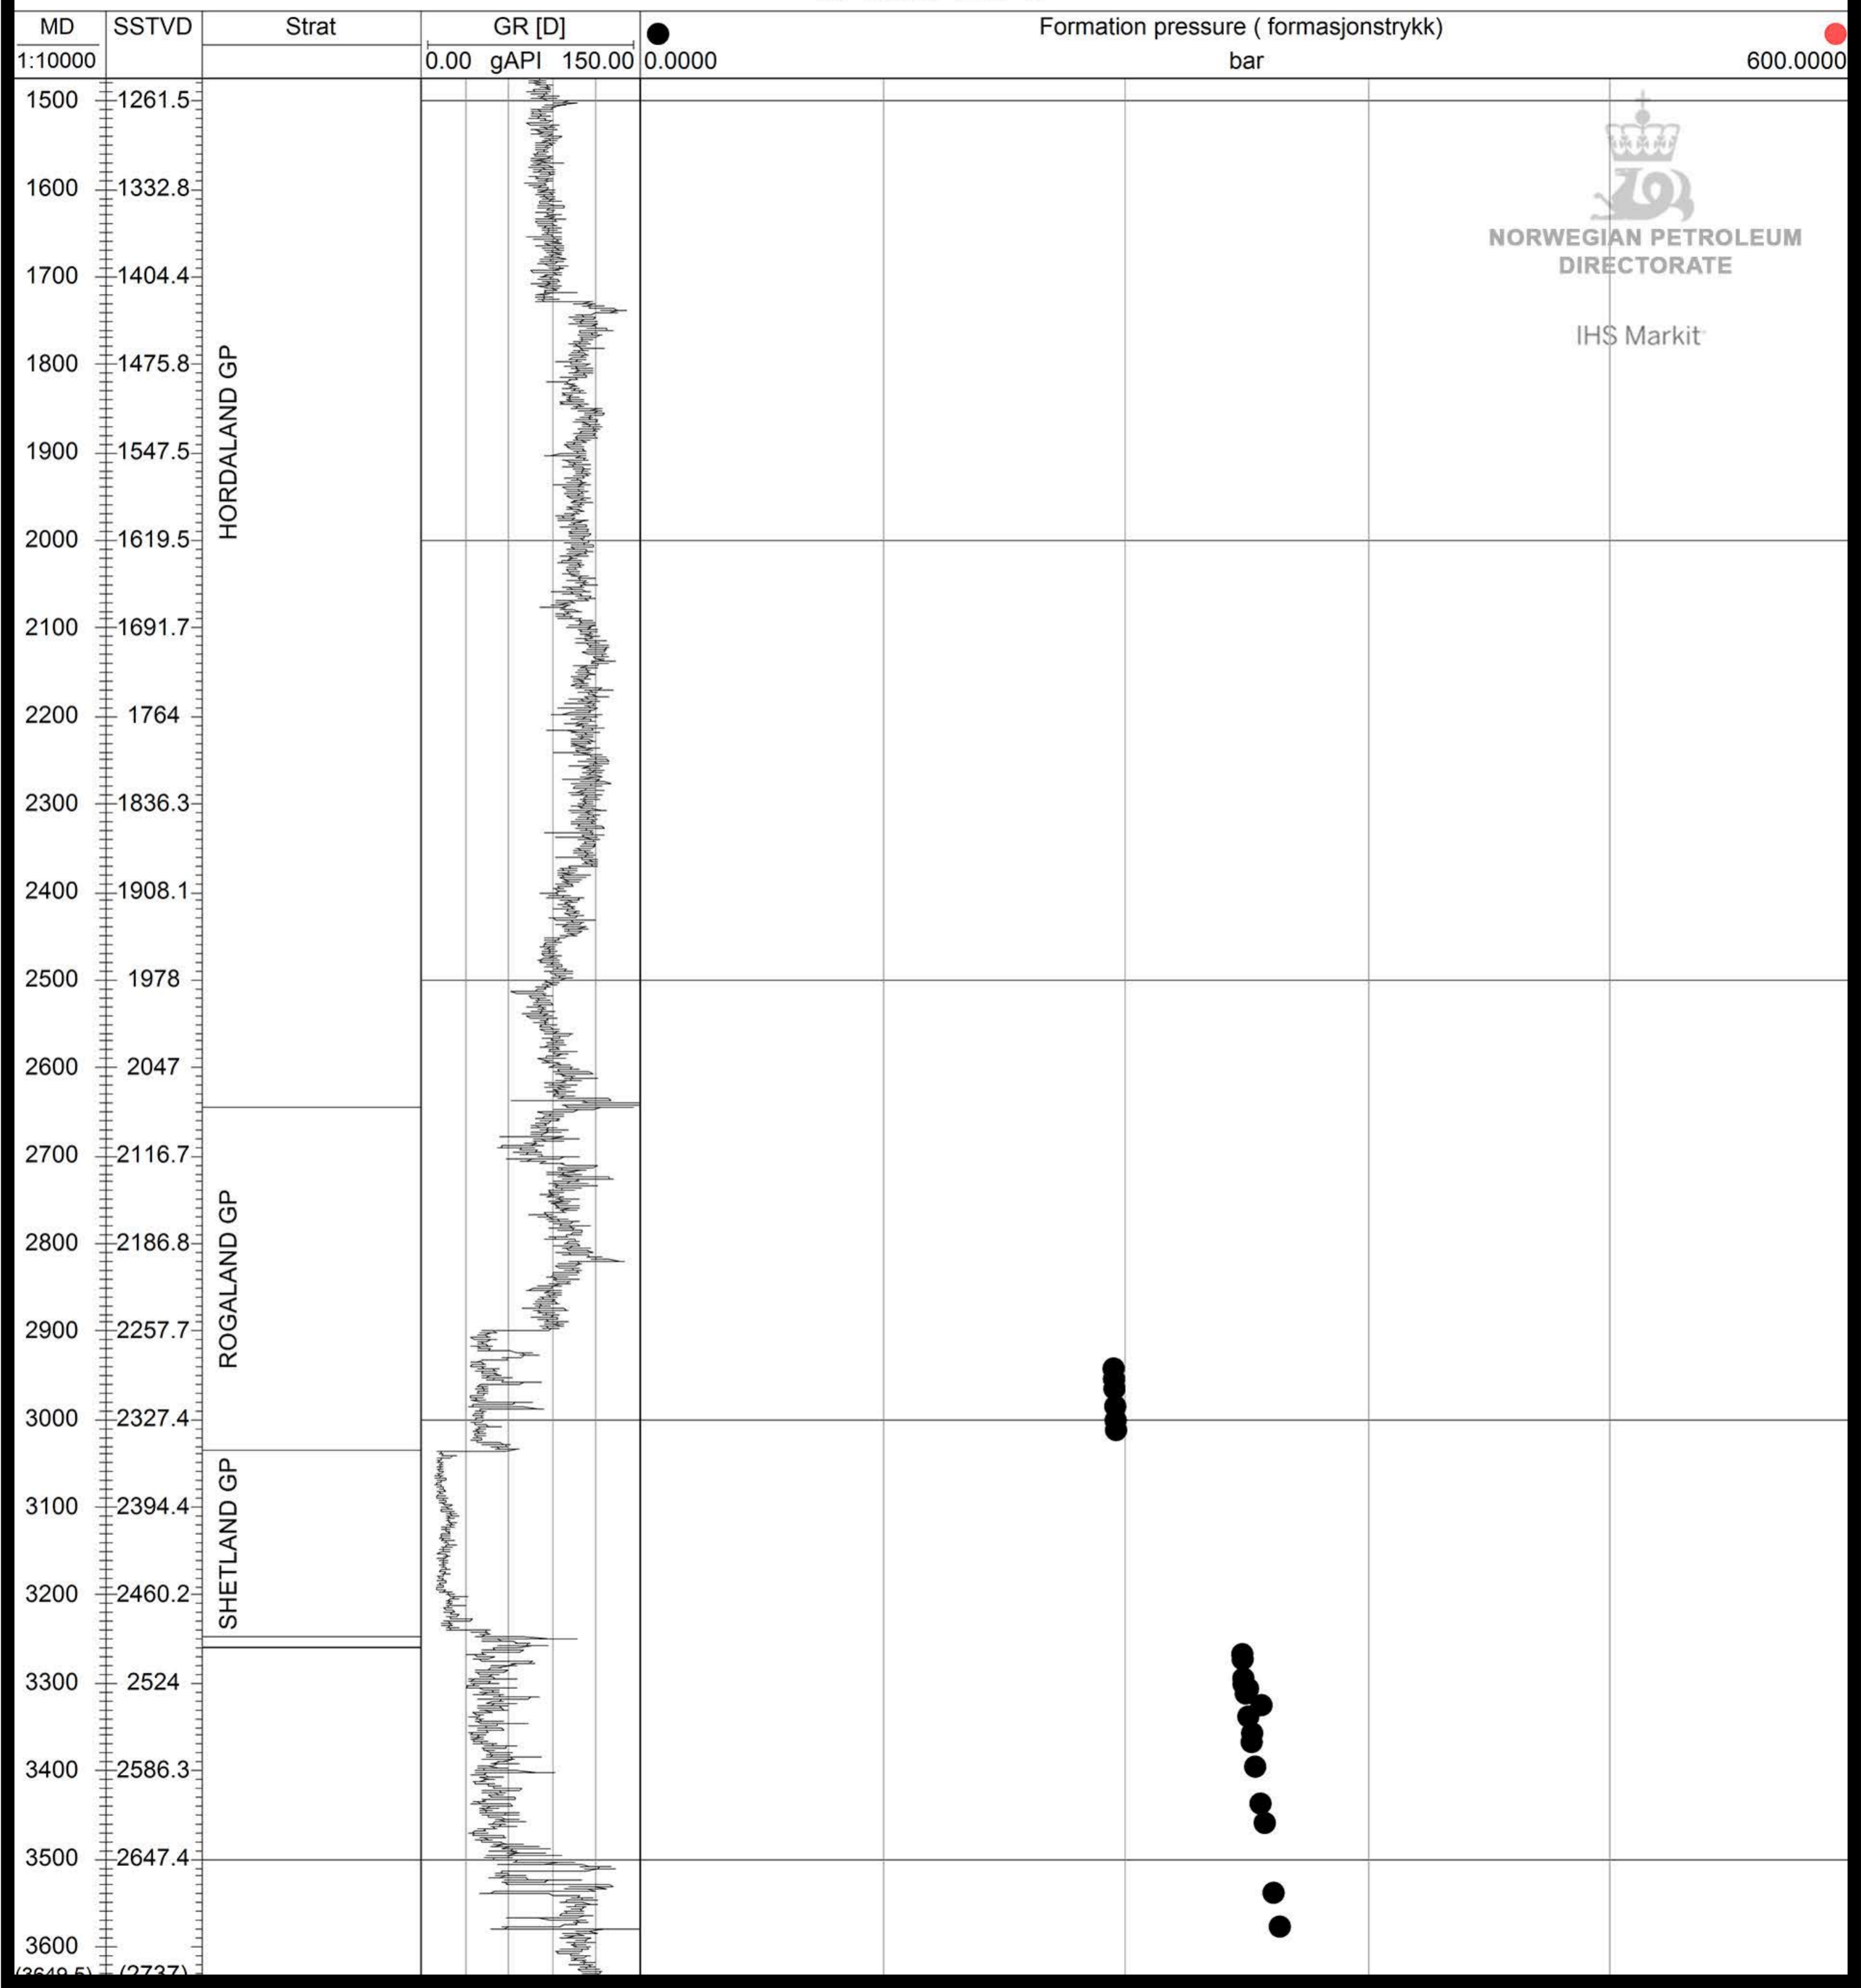

☀ 15/9-20 S

**NORWEGIAN PETROLEUM
 DIRECTORATE**
 IHS Markit