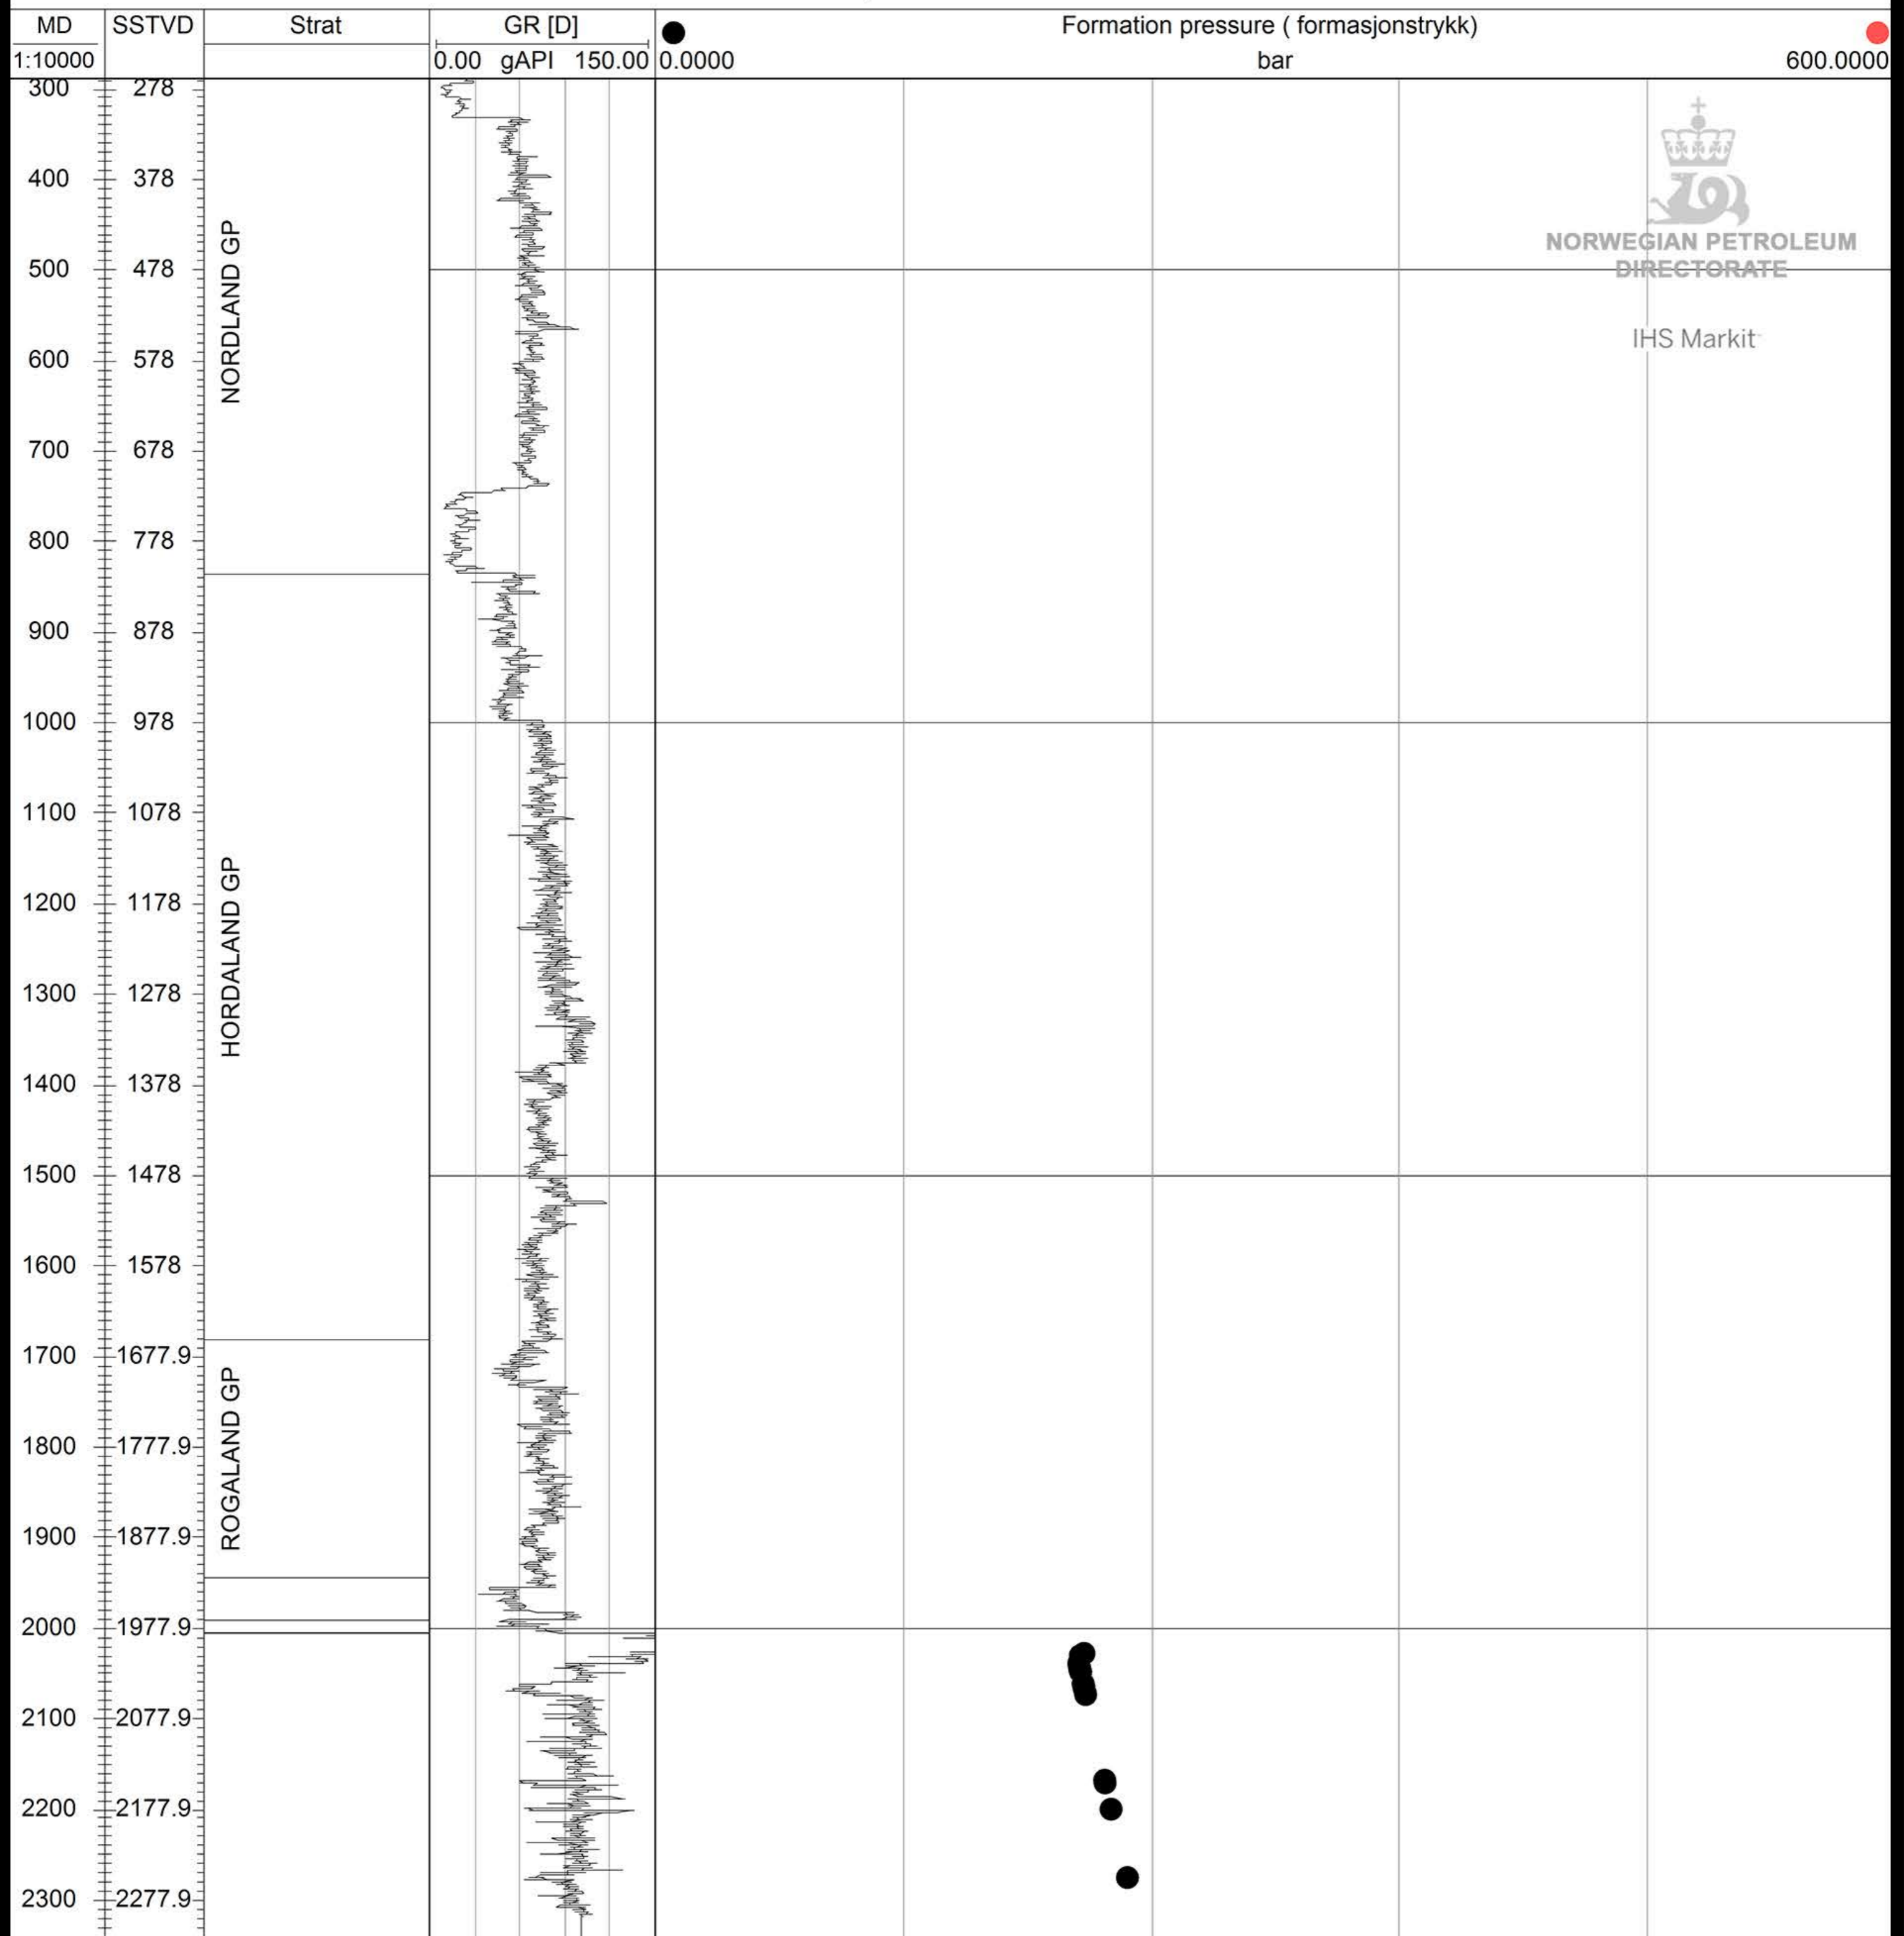

☀ 31/4-10

NORWEGIAN PETROLEUM
DIRECTORATE

IHS Markit

600.0000