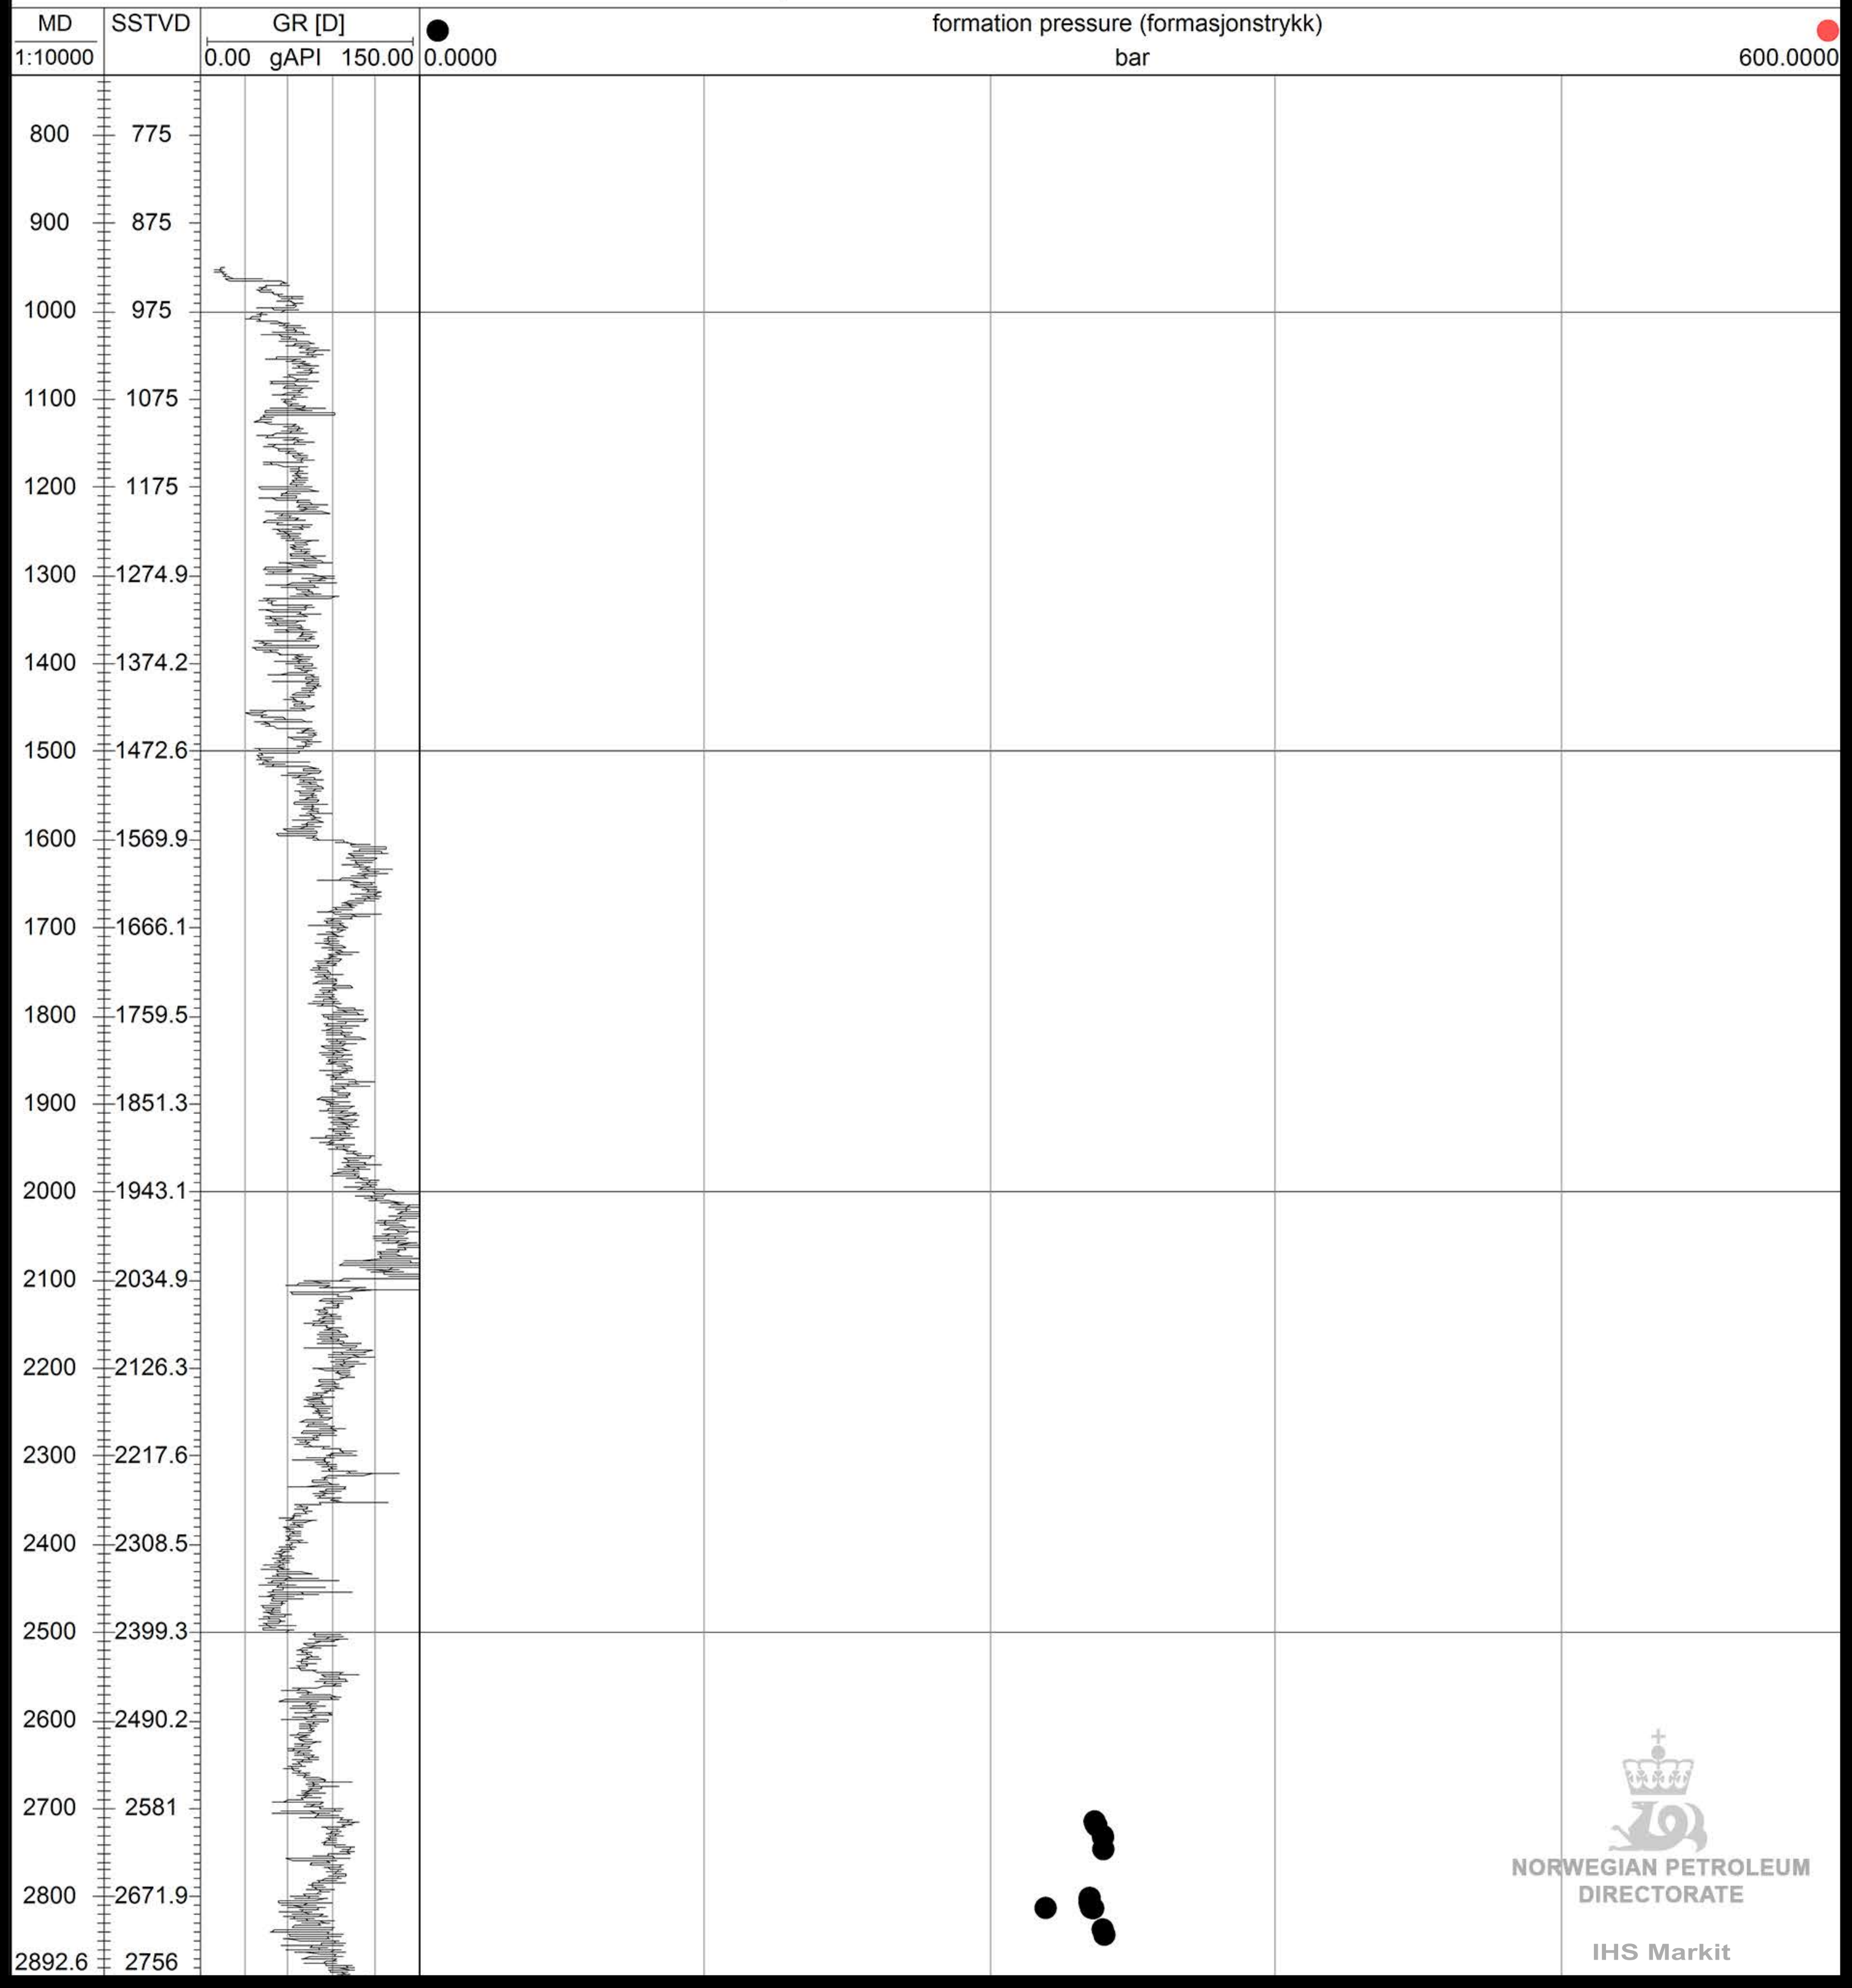

☀ 6305/5-3 ST2

NORWEGIAN PETROLEUM
DIRECTORATE

IHS Markit