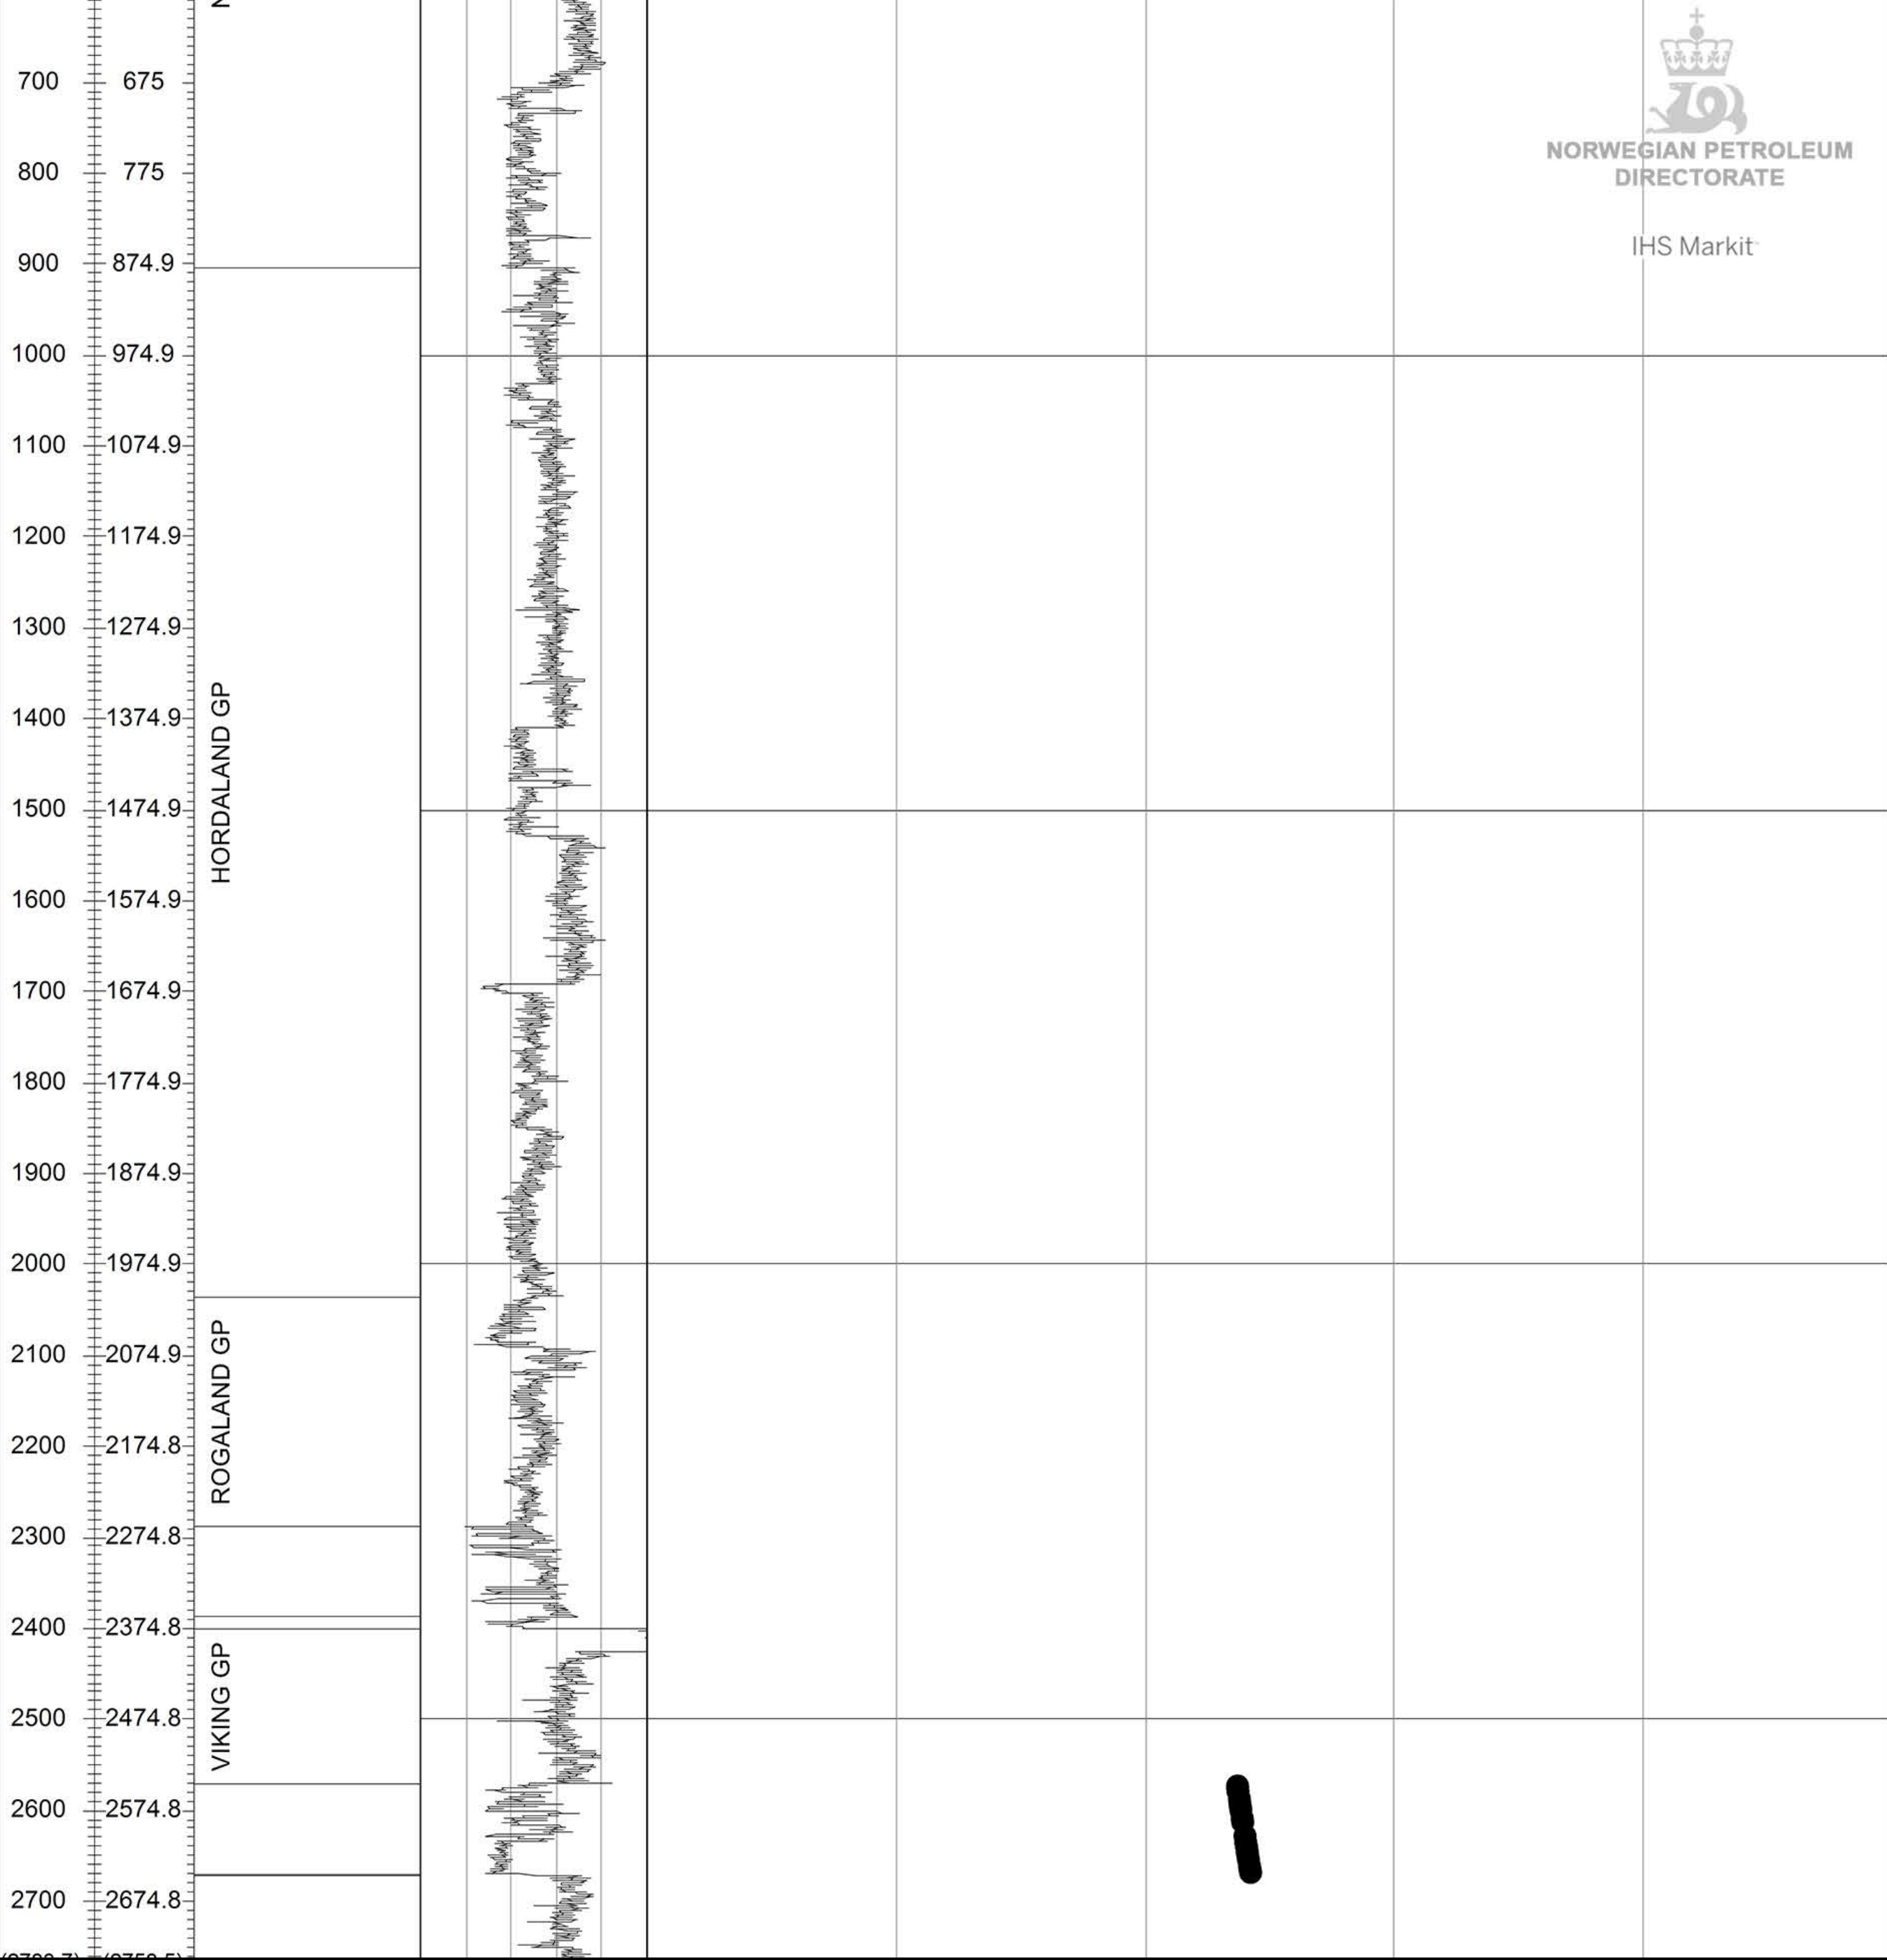

# 30/6-13

MD SSTVD Strat GR [D] Formation pressure ( formasjonstrykk)  
 1:10000 0.00 gAPI 150.00 0.0000 bar 600.0000

HORDALAND GP

ROGALAND GP

VIKING GP