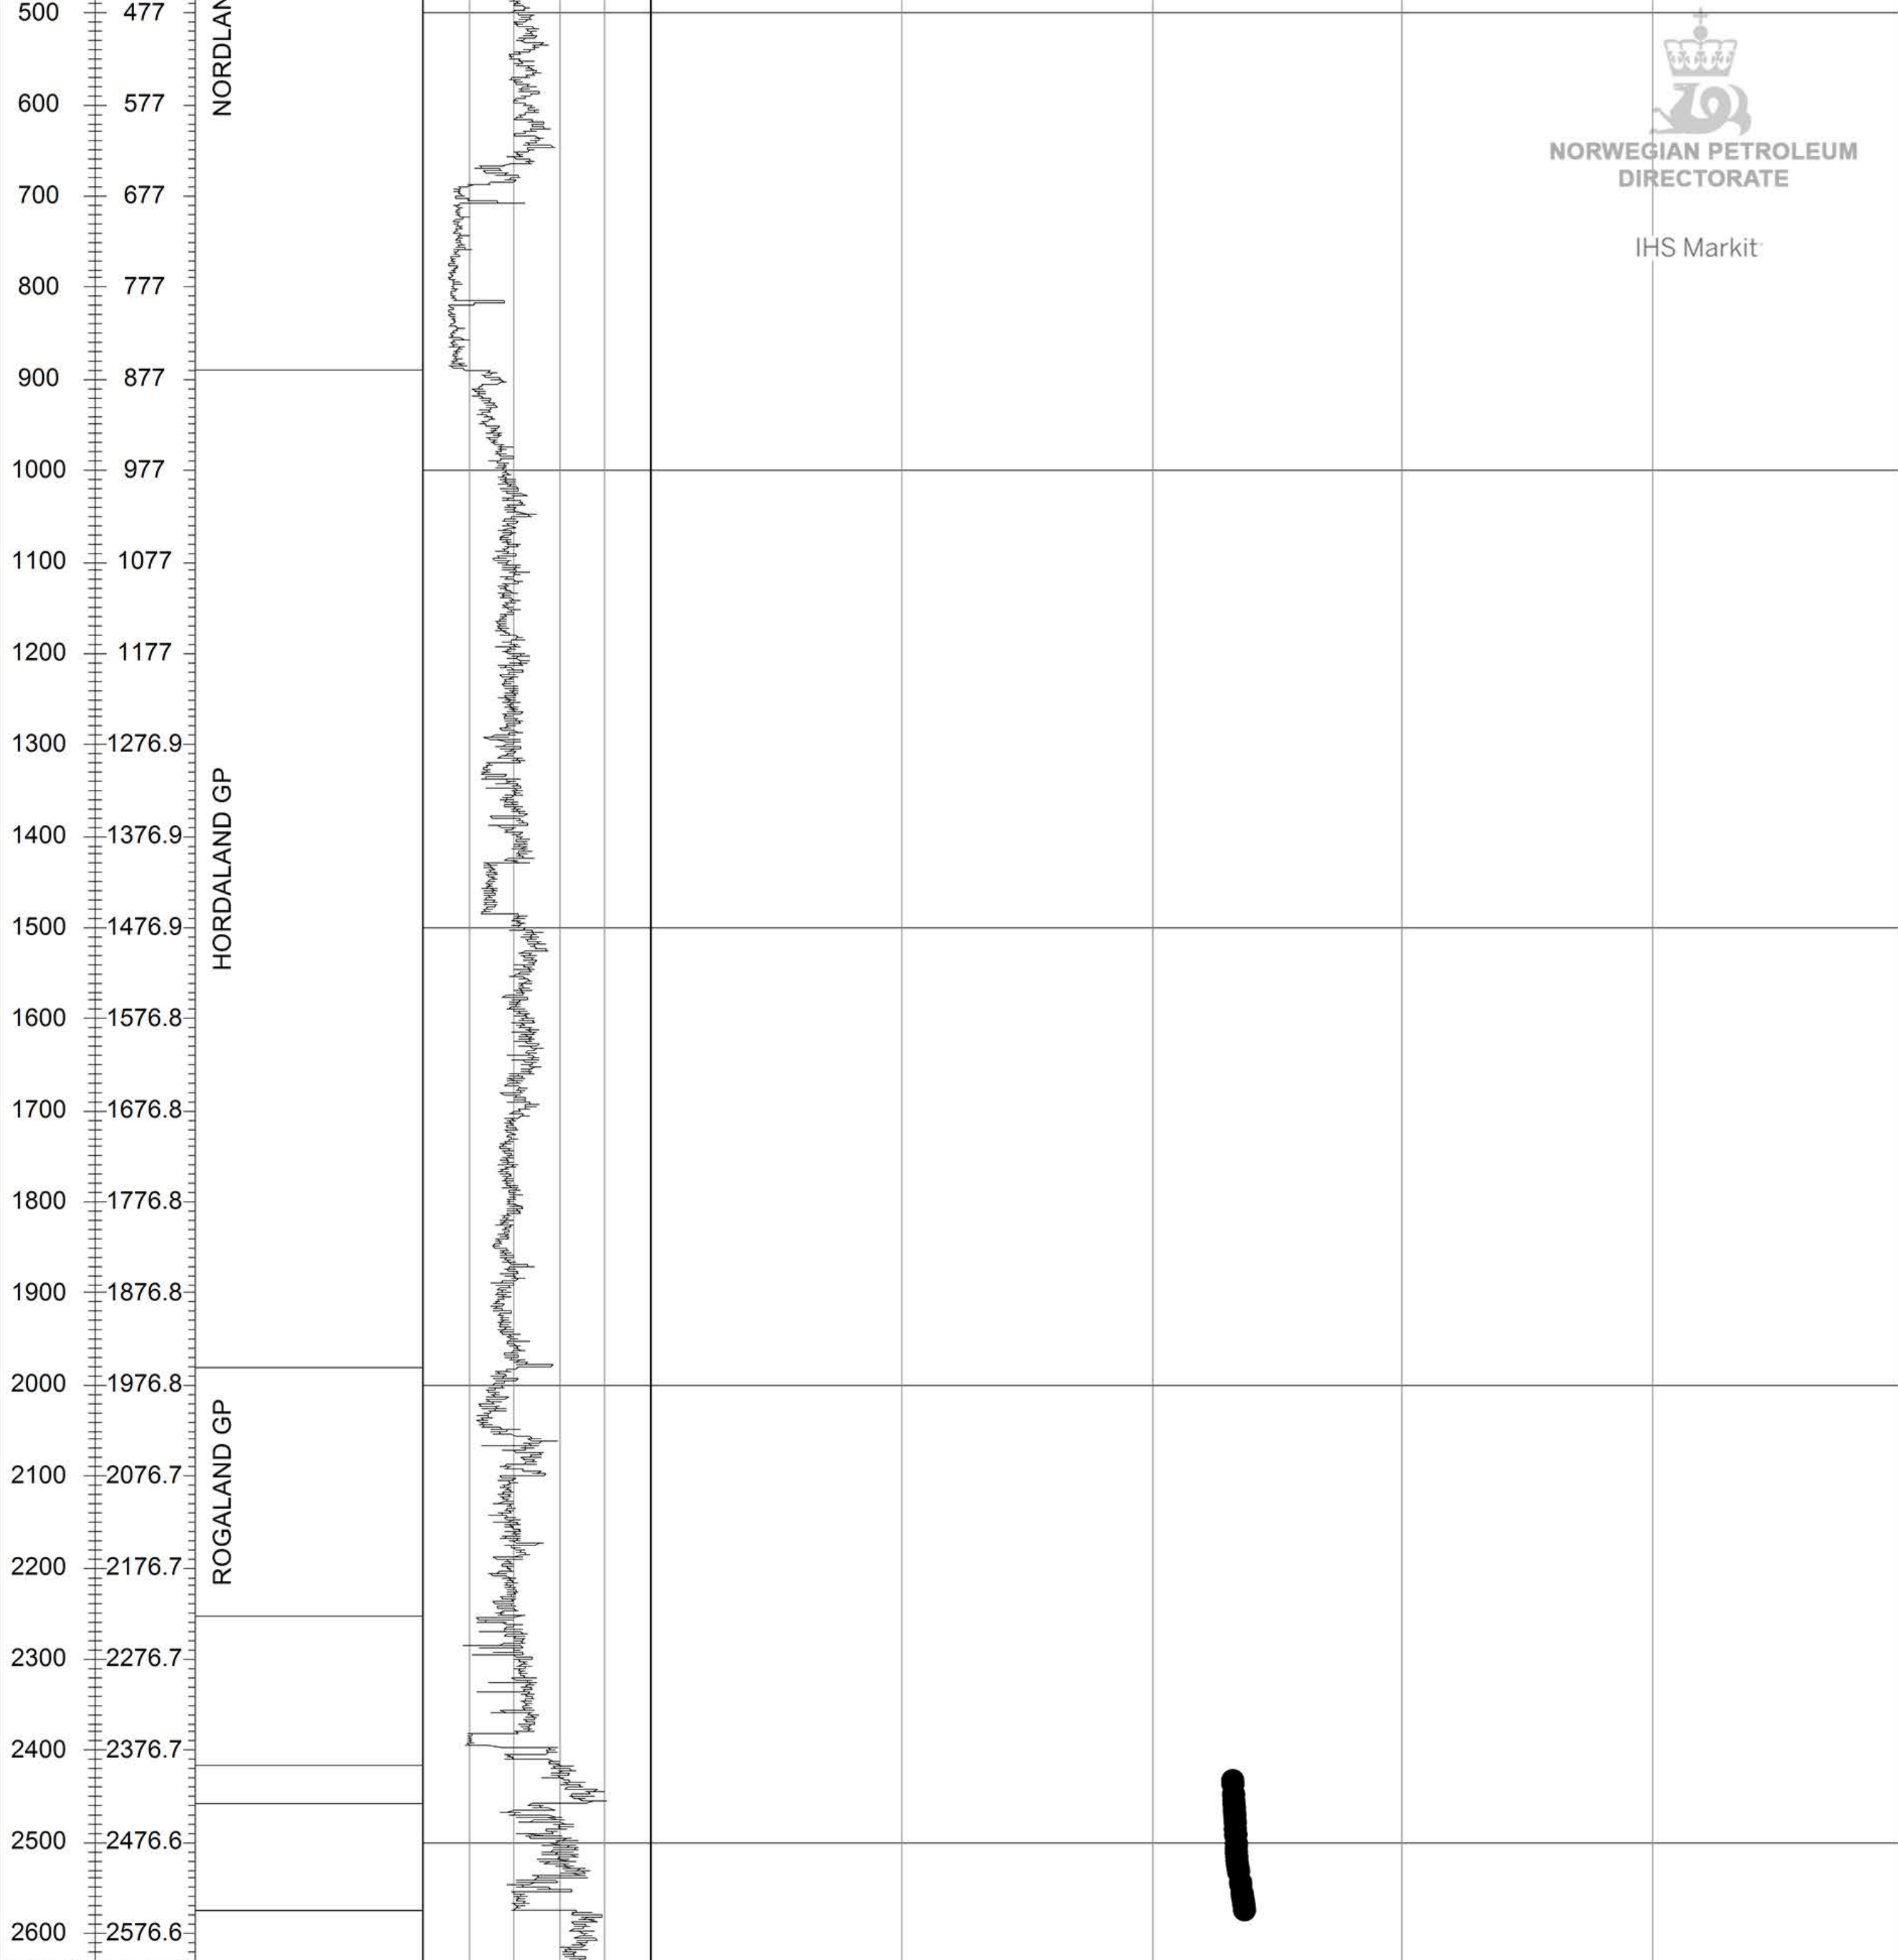

30/6-10

MD SSTVD Strat GR [D] Formation pressure (formasjonstrykk)

[Redacted]